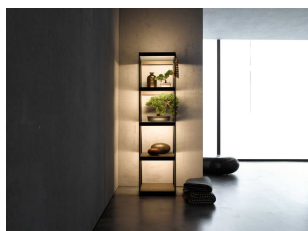

**Presseinformation
GERA Leuchten auf
der imm cologne
Januar 2017**

Seite 23

GERA_Q40_3