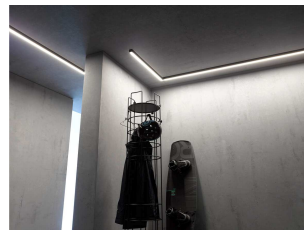

GERA_Deckenleuchte_ceilinglight