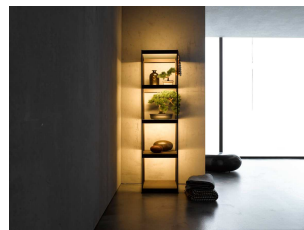

GERA_Kooperation_
cooperation_2

GERA_Kooperation_
cooperation_3

GERA_Deckenleuchte_ceilinglight

GERA_Q40_1

GERA_Q40_2

Pressekontakt:

GOOS COMMUNICATION
Ansprechpartner: Yvonne Deters
Geibelstraße 46a
22303 Hamburg, Deutschland
Fon +49 (40) 284 17 87-20, Fax +49 (40) 284 17 87-60
y.deters@goos-communication.com
www.goos-communication.com