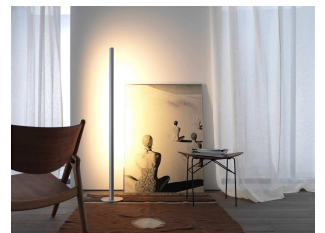

GERA Stehleuchte Avion

„Der geschwungene Querschnitt des Aluminiumprofils erinnert an einen Flügel oder eine Tragfläche“, beschreibt Thomas Ritt die Formensprache der Produktneuheit Avion aus dem Hause GERA Leuchten. Klare Linien verleihen dem Modell eine zeitlos moderne und sehr beruhigende Ausstrahlung. Die Stehleuchte ist berührungsfrei schalt- und dimmbar und in den Farben Weiß oder Aluminium erhältlich. Wie alle GERA-Leuchten ist sie perfekt geeignet, um eine Nische, Zimmerecke oder Wand zu inszenieren, ohne sich selbst dabei in den Vordergrund zu spielen.

Pressekontakt:

GOOS COMMUNICATION
Ansprechpartner: Yvonne Deters
Dorotheenstraße 56
22301 Hamburg, Deutschland
Fon +49 (40) 284 17 87-0, Fax +49 (40) 284 17 87-60
y.deters@goos-communication.com
www.goos-communication.com

GERA Leuchten
An der Tesse 8
07629 St. Gangloff/Thüringen
Deutschland
Fon +49 (36606) 821-0
Fax +49 (36606) 821-13
info@gera-leuchten.de
www.gera-leuchten.de