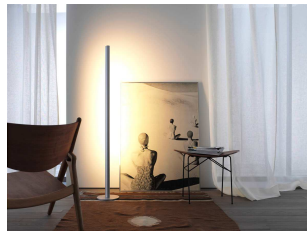

**Presseinformation
GERA Leuchten auf
der imm cologne
Januar 2014**

Seite 18

GERA_Stehleuchte_Avion