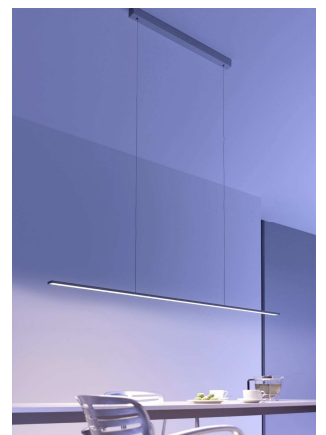

Pendelleuchte 40 x 10 GERA LS 6

Ein Traum für Interior-Designer ist die elegante Pendelleuchte 40 x 10 GERA LS 6. Mit ihrem extrem schlanken Profil und der unauffälligen Stromzuführung durch kleinste Leitungsquerschnitte erscheint sie trotz ihrer beeindruckenden Lichtemission sehr leicht und fast schwebend. Dank der Möglichkeit einer individuellen Anpassung in Bezug auf Länge und Lichttemperatur bietet sie absolute Planungsfreiheit und kann sowohl als Pendelleuchte über Tischen und Tresen, als Nischenleuchte in der Küche oder auch als Spiegelleuchte im Bad eingesetzt werden.

Pressekontakt:

GOOS COMMUNICATION
Ansprechpartner: Yvonne Deters
Dorotheenstraße 56
22301 Hamburg, Deutschland
Fon +49 (40) 284 17 87-0, Fax +49 (40) 284 17 87-60
y.deters@goos-communication.com
www.goos-communication.com

GERA Leuchten
An der Tesse 8
07629 St. Gangloff/Thüringen
Deutschland
Fon +49 (36606) 821-0
Fax +49 (36606) 821-13
info@gera-leuchten.de
www.gera-leuchten.de