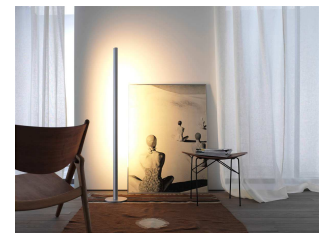

GERA Steh- und Wandleuchte Avion

„Der geschwungene Querschnitt des Aluminiumprofils erinnert an einen Flügel oder eine Tragfläche“, beschreibt Thomas Ritt die Formensprache der Produktneuheit Avion aus dem Hause GERA Leuchten. Klare Linien verleihen dem Modell eine zeitlos-moderne und sehr beruhigende Ausstrahlung. Die Stehleuchte ist berührungsfrei schalt- und dimmbar und in den Farben Weiß oder Aluminium erhältlich. Wie alle Leuchten von GERA ist sie perfekt geeignet, um eine Nische, Zimmerecke oder Wand zu inszenieren, ohne sich selbst dabei in den Vordergrund zu spielen.

Nach dem Erfolg der Stehleuchte GERA Avion für den Wohnbereich folgt nun die horizontale Version, die als Wandleuchte auch in den benachbarten Wohnbereichen

Pressekontakt:

GOOS COMMUNICATION
Ansprechpartner: Yvonne Deters
Dorotheenstraße 56
22301 Hamburg, Deutschland
Fon +49 (40) 284 17 87-0, Fax +49 (40) 284 17 87-60
y.deters@goos-communication.com
www.goos-communication.com

GERA Leuchten
An der Tesse 8
07629 St. Gangloff/Thüringen
Deutschland
Fon +49 (36606) 821-0
Fax +49 (36606) 821-13
info@gera-leuchten.de
www.gera-leuchten.de