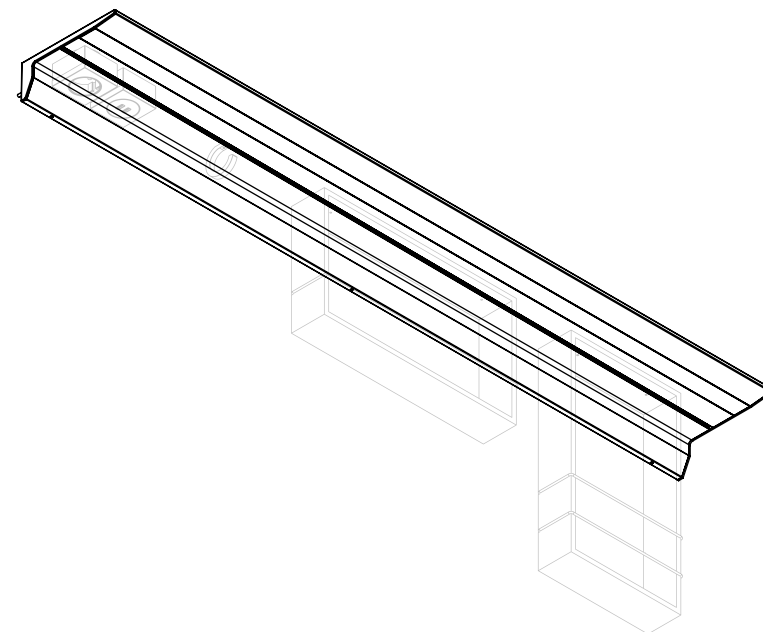

Wandleuchte 2P3
GERA Lichtsystem 2

www.gera-leuchten.de

Artikelliste 10.05.2022

Wandleuchte Weißadaption, Microknopfschalter

Länge mm	aluminiumfarbig	edelstahlfarbig	schwarzbraun
	Artikel-Nr.	Artikel-Nr.	Artikel-Nr.
900	230 200	230 210	230 220
1200	230 201	230 211	230 221
1500	230 202	230 212	230 222
1800	230 203	230 213	230 223
2100	230 204	230 214	230 224
2400	230 205	230 215	230 225

Zubehör auf separater Artikelliste

Wandleuchte 2P3 GERA Lichtsystem 2

Artikelliste 10.05.2022

Wandleuchte Weißadaption, Microknopfschalter

Länge mm	aluminiumfarbig	edelstahlfarbig	schwarzbraun
	Artikel-Nr.	Artikel-Nr.	Artikel-Nr.
500 - 1000	230 131	230 151	230 171
1001 - 1250	230 132	230 152	230 172
1251 - 1500	230 133	230 153	230 173
1501 - 1750	230 134	230 154	230 174
1751 - 2000	230 135	230 155	230 175
2001 - 2250	230 136	230 156	230 176
2251 - 2500	230 137	230 157	230 177
2501 - 2750	230 138	230 158	230 178
2751 - 3000	230 139	230 159	230 179
3001 - 3250	230 140	230 160	230 180
3251 - 3500	230 141	230 161	230 181