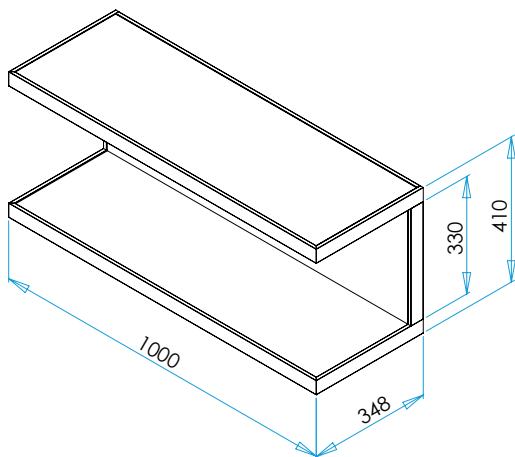

Wandregal 100

GERA Lichtsystem 6

www.gera-leuchten.de

Technische Informationen 02.06.2023

Leuchtenanschluss	direkt an Versorgungseinheit
Regalmaße	1000 x 350 x 410 mm
Traglast	20 kg/Boden
Oberfläche	aluminiumfarbig eloxiert schwarz eloxiert
Einlegeböden	Glasboden satiniert 8 mm Furnierboden Eiche dunkel Furnierboden Eiche schilfbraun
Bodenmaße	978 x 327 x 8 mm
Ausstattung	Weißadaption - regelbar von warmweiß zu kaltweiß und dimmbar über Fernbedienung Sonderausführung mit Microknopfschalter Farbadaption - regelbar über gesamtes Farbspektrum und dimmbar über Fernbedienung LED Band kann vom Nutzer gewechselt werden

Maße in mm