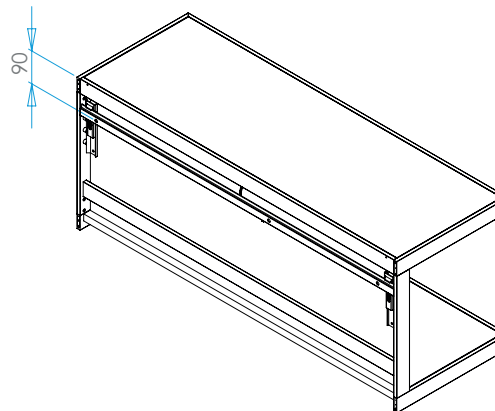

Wandregal 100

GERA Lichtsystem 6

www.gera-leuchten.de

Technische Informationen 02.06.2023

Leuchtenanschluss	direkt an Versorgungseinheit
Regalmaße	1000 x 350 x 410 mm
Traglast	20 kg/Boden
Oberfläche	aluminiumfarbig eloxiert schwarz eloxiert
Einlegeböden	Glasboden satiniert 8 mm Furnierboden Eiche dunkel Furnierboden Eiche schilfbraun
Bodenmaße	978 x 327 x 8 mm
Ausstattung	Weißadaption - regelbar von warmweiß zu kaltweiß und dimmbar über Fernbedienung Sonderausführung mit Microknopfschalter Farbadaption - regelbar über gesamtes Farbspektrum und dimmbar über Fernbedienung LED Band kann vom Nutzer gewechselt werden

Maße in mm