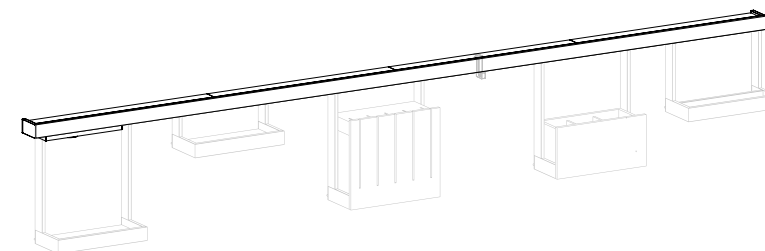

Lichtreling mit Glasablage GERA Lichtsystem 6

Artikelliste 19.02.2020

Lichtreling mit Steckdose und USB-Ladedose

Lichtfarbe Weißadaption

Länge mm	aluminiumfarbig	edelstahlfarbig	schwarzbraun
	Artikel-Nr.	Artikel-Nr.	Artikel-Nr.
700	628 231	628 241	628 251
900	628 232	628 242	628 252
1000	628 233	628 243	628 253
1200	628 234	628 244	628 254
1790	628 235	628 245	628 255
2380	628 236	628 246	628 256

	Artikel-Nr.
Anschlußleitung	710 259

Zubehör für Lichtreling mit Glasablage GERA Lichtsystem 6

www.gera-leuchten.de

Artikelliste 19.02.2020

	aluminiumfarbig	edelstahlfarbig	schwarzbraun
	Artikel-Nr.	Artikel-Nr.	Artikel-Nr.
Messerblock	628 070	628 001	628 151
Rollenhalter	628 071	628 002	628 152
Löffelkasten	628 072	628 003	628 153
Ablage lang Glas	628 073	628 004	628 154
Ablage lang Holz	628 074	628 005	628 155
Haken	628 075	628 006	628 156
Ablage kurz Glas	628 076	628 000	628 157
Ablage kurz Holz	628 077	628 007	628 158