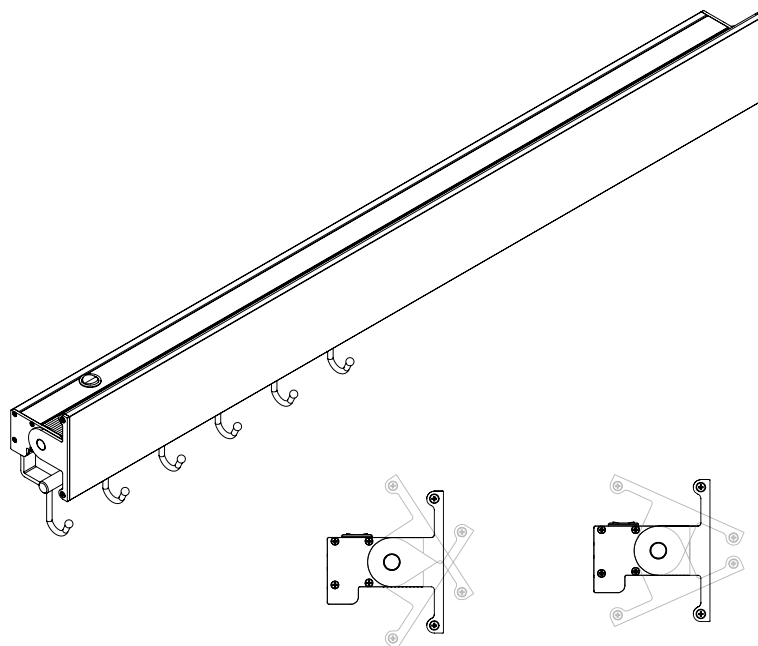

Garderobenleuchte mit Metallblende GERA Lichtsystem 8

www.gera-leuchten.de

Artikelliste 15.07.2016

Lichtfarbe Weißadaption

Länge mm	aluminiumfarbig	schwarzbraun
	Artikel-Nr.	Artikel-Nr.
600	890 171	890 181
900	890 172	890 182
1200	890 173	890 183

Hakenleiste

aluminiumfarbig	
	Artikel-Nr.
380	890 020

schwarzbraun	
	Artikel-Nr.
380	890 025