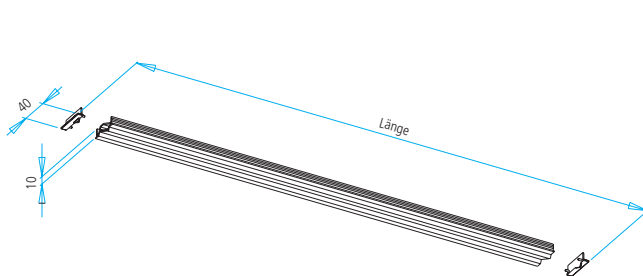

## Technische Informationen 16.06.2021

Leuchtenanschluss	links, Anschlussleitung 1,5 m mit Ministecker
Leuchtenlänge	minimal 300 mm maximal 4000 mm
Oberfläche	aluminiumfarbig eloxiert edelstahlfarbig eloxiert
Empfohlenes Fräsmaß	35,8 x 10,5 x (Leuchtenlänge - 6 mm) Das Fräsmaß ist dem Plattenmaterial individuell anzupassen!
Ausstattung	Farbadaption - regelbar über gesamtes Farbspektrum und dimmbar über Fernbedienung oder Sensor zum berührungslosen Schalten und Dimmen Innenschranksensor Abstand von der Schranktür zum Sensorschalter maximal 50 mm! LED Band kann vom Nutzer gewechselt werden

### Lichtverteilungsdiagramm

Kelvin	2700	4000	95°	Abstand
Lux	2680	2920	•	250 mm
	1200	1310	•	500 mm
	640	700	•	750 mm
	410	450	•	1000 mm

Nennspannung	24 V
Leuchtmittel	LED
Lichtfarbe	2700 K (warmweiß) 4000 K (neutralweiß)
Helligkeit	1400 lm/m
Leistung	19 W/m
Lichtfarbe Farbadaption	gesamtes Farbspektrum
Helligkeit	400 lm/m
Leistung	20 W/m
Energieeffizienzklasse	A+
Schutzklasse	III
Schutzart	IP 20

Maße in mm