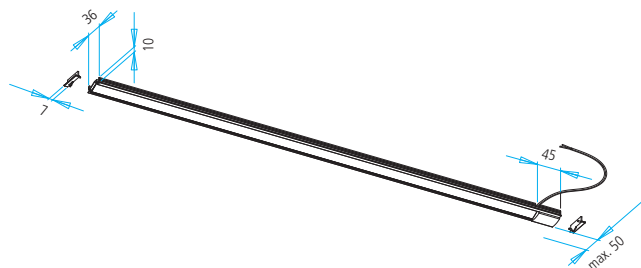

## Technische Informationen 16.06.2021

Leuchtenanschluss	links, Anschlussleitung 1,5 m mit Ministecker
Leuchtenlänge	minimal 300 mm maximal 4000 mm
Oberfläche	aluminiumfarbig eloxiert edelstahlfarbig eloxiert
Empfohlenes Fräsmaß	35,8 x 10,5 x (Leuchtenlänge - 6 mm) Das Fräsmaß ist dem Plattenmaterial individuell anzupassen!
Ausstattung	Farbadaption - regelbar über gesamtes Farbspektrum und dimmbar über Fernbedienung oder Sensor zum berührungslosen Schalten und Dimmen Innenschranksensor Abstand von der Schranktür zum Sensorschalter maximal 50 mm! LED Band kann vom Nutzer gewechselt werden

### Lichtverteilungsdiagramm

Kelvin	2700	4000	95°	Abstand
Lux	2680	2920	•	250 mm
	1200	1310	•	500 mm
	640	700	•	750 mm
	410	450	•	1000 mm

Nennspannung	24 V
Leuchtmittel	LED
Lichtfarbe	2700 K (warmweiß) 4000 K (neutralweiß)
Helligkeit	1400 lm/m
Leistung	19 W/m
Lichtfarbe Farbadaption	gesamtes Farbspektrum
Helligkeit	400 lm/m
Leistung	20 W/m
Energieeffizienzklasse	A+
Schutzklasse	III
Schutzart	IP 20

Maße in mm