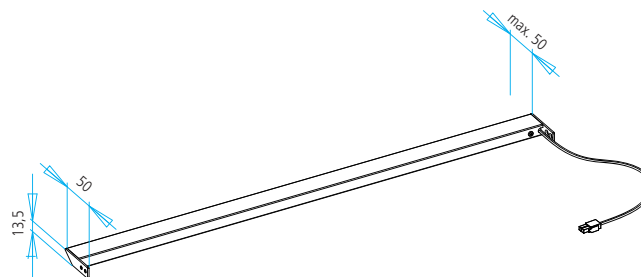

Auszugbeleuchtung GERA Lichtsystem 7

www.gera-leuchten.de

Technische Informationen 11.01.2017

Leuchtenanschluss	links, Anschlussleitung 1,5 m mit Ministecker
Leuchtenlänge	minimal 411 mm maximal 1167 mm
Acrylabdeckung	wegen Wärmeausdehnung verkürzt geliefert
Oberfläche	aluminiumfarbig eloxiert
Ausstattung	Innenschranksensor Abstand von der Schranktür zum Sensorschalter maximal 50 mm!

Lichtverteilungsdiagramm

Kelvin	2700	4000	45°	Abstand
Lux	450	530		250 mm
	200	230		500 mm
	100	120		750 mm
	70	80		1000 mm

Nennspannung	24 VDC
Leuchtmittel	LED
Lichtfarbe	2700 K (warmweiß) 4000 K (neutralweiß)
Helligkeit	500 lm/m
Leistung	7,5 W/m
Energieeffizienzklasse	A+
Schutzklasse	⚡
Schutzart	IP 20

Maße in mm