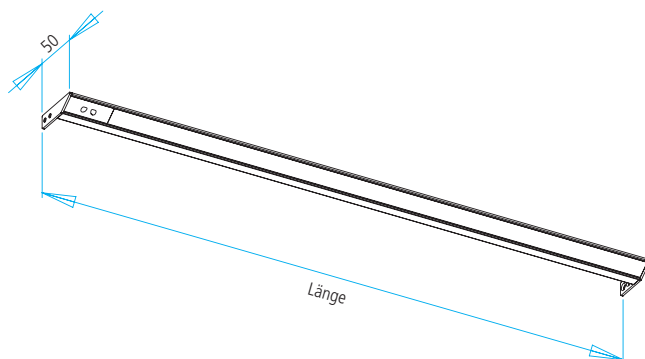

Auszugbeleuchtung GERA Lichtsystem 7

www.gera-leuchten.de

Technische Informationen 11.01.2017

Leuchtenanschluss	links, Anschlussleitung 1,5 m mit Ministecker
Leuchtenlänge	minimal 411 mm maximal 1167 mm
Acrylabdeckung	wegen Wärmeausdehnung verkürzt geliefert
Oberfläche	aluminiumfarbig eloxiert
Ausstattung	Innenschranksensor Abstand von der Schranktür zum Sensorschalter maximal 50 mm!

Lichtverteilungsdiagramm

Kelvin	2700	4000	45°	Abstand
Lux	450	530		250 mm
	200	230		500 mm
	100	120		750 mm
	70	80		1000 mm

Nennspannung	24 VDC
Leuchtmittel	LED
Lichtfarbe	2700 K (warmweiß) 4000 K (neutralweiß)
Helligkeit	500 lm/m
Leistung	7,5 W/m
Energieeffizienzklasse	A+
Schutzklasse	⚡
Schutzart	IP 20

Maße in mm