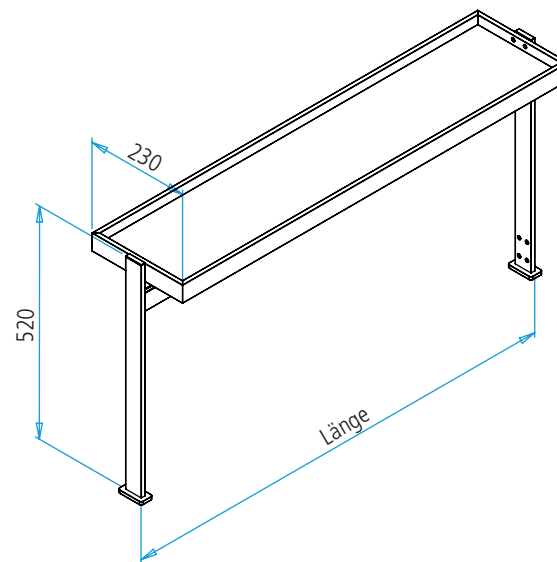

Lichtbrücke

GERA Lichtsystem 6

www.gera-leuchten.de

Technische Informationen 15.06.2021

Leuchtenanschluss	links/rechts
Belastbarkeit	15 kg
Sondermaße	min. 600 mm max. 1200 mm
Acrylabdeckung	wegen Wärmeausdehnung verkürzt geliefert
Oberfläche	aluminiumfarbig eloxiert edelstahlfarbig eloxiert schwarz eloxiert
Ausstattung	Weißadaption - regelbar von warmweiß zu kaltweiß und dimmbar über Mikroknopfschalter Einscheibensicherheitsglas satiniert

Lichtverteilungsdiagramm

Kelvin	2700	4000	120°	Abstand
Lux	2100	2360	•	250 mm
	930	1010	•	500 mm
	510	580	•	750 mm
	330	360	•	1000 mm

Nennspannung	230 V, 50 – 60 Hz
Leuchtmittel	LED
Lichtfarbe Weißadaption	2700 K - 6500 K
Helligkeit unten	1400 lm/m
Helligkeit oben	1400 lm/m
Leistung	je 19 W/m
Energieeffizienzklasse	A+
Schutzklasse	
Schutzart	IP 20

Maße in mm