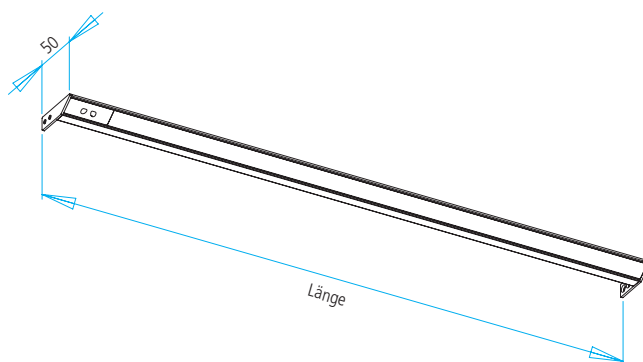

Auszugbeleuchtung GERA Lichtsystem 7

www.gera-leuchten.de

Technische Informationen 16.07.2018

Leuchtenanschluss	links, Anschlussleitung 1,5 m mit Ministecker
Leuchtenlänge	minimal 411 mm maximal 1167 mm
Acrylabdeckung	wegen Wärmeausdehnung verkürzt geliefert
Oberfläche	aluminiumfarbig eloxiert
Ausstattung	Innenschranksensor Abstand von der Schranktür zum Sensorschalter maximal 50 mm!

Lichtverteilungsdiagramm

	Kelvin	2700	4000	45°	Abstand
Lux		450	530	•	250 mm
		200	230	•	500 mm
		100	120	•	750 mm
		70	80	•	1000 mm

Nennspannung	24 VDC
Leuchtmittel	LED
Lichtfarbe	2700 K (warmweiß) 4000 K (neutralweiß)
Helligkeit	500 lm/m
Leistung	7,5 W/m
Energieeffizienzklasse	A+
Schutzklasse	⚡
Schutzart	IP 20

Maße in mm