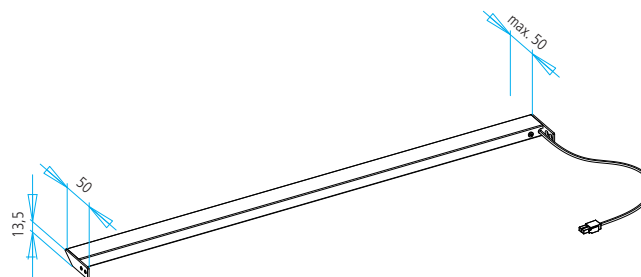

Auszugbeleuchtung GERA Lichtsystem 7

www.gera-leuchten.de

Technische Informationen 16.07.2018

Leuchtenanschluss	links, Anschlussleitung 1,5 m mit Ministecker
Leuchtenlänge	minimal 411 mm maximal 1167 mm
Acrylabdeckung	wegen Wärmeausdehnung verkürzt geliefert
Oberfläche	aluminiumfarbig eloxiert
Ausstattung	Innenschranksensor Abstand von der Schranktür zum Sensorschalter maximal 50 mm!

Lichtverteilungsdiagramm

	Kelvin	2700	4000	45°	Abstand
Lux		450	530	•	250 mm
		200	230	•	500 mm
		100	120	•	750 mm
		70	80	•	1000 mm

Nennspannung	24 VDC
Leuchtmittel	LED
Lichtfarbe	2700 K (warmweiß) 4000 K (neutralweiß)
Helligkeit	500 lm/m
Leistung	7,5 W/m
Energieeffizienzklasse	A+
Schutzklasse	⚡
Schutzart	IP 20

Maße in mm