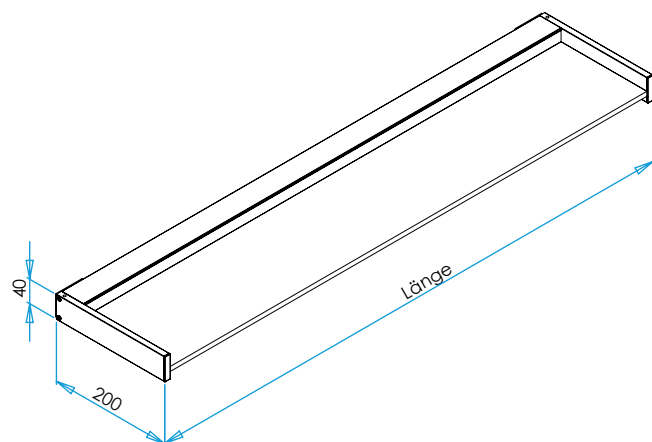

Glasablage 40 x 40 GERA Lichtsystem 6

www.gera-leuchten.de

Technische Informationen 16.07.2018

Leuchtenanschluss	mittig, direkt an Anschlussklemme
Leuchtenlänge	maximal 1200 mm
Traglast	5 kg/m
Oberfläche	aluminiumfarbig eloxiert edelstahlfarbig eloxiert
Ausstattung	Wippschalter rechts Einscheibensicherheitsglas satiniert

Nennspannung	230 V, 50 – 60 Hz
Leuchtmittel	LED
Lichtfarbe	2700 K (warmweiß) 4000 K (neutralweiß)
Helligkeit	500 lm/m
Leistung	7,5 W/m
Energieeffizienzklasse	A+
Schutzklasse	⚡
Schutzart	IP 20

Maße in mm