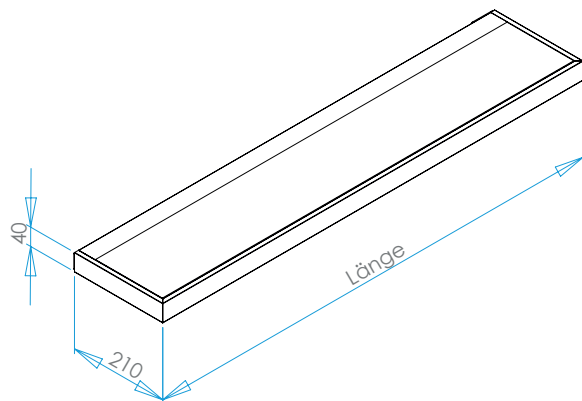

Lichtbord 100

www.gera-leuchten.de

Technische Informationen 16.07.2018

Leuchtenanschluss	mittig, direkt an Anschlussklemme Die Verbindung der Bords (Master/Slave) muss bauseits erfolgen.
Leuchtenmaße	210 x 1000 x 40 mm
Sondermaße	min. 600 mm max. 1200 mm
Traglast	5 kg
Oberfläche	aluminiumfarbig eloxiert schwarzbraun eloxiert
Einlegeböden	Glasboden satiniert 8 mm
Bodenmaße	978 x 159 x 8 mm
Ausstattung	Microknopfschalter Weißadaption - regelbar von warmweiß zu kaltweiß und dimmbar

Nennspannung	230 V, 50 - 60 Hz
Leuchtmittel	LED
Lichtfarbe Weißadaption	2700 - 6500 K
Helligkeit	600 lm/m
Leistung	7,5 W/m
Energieeffizienzklasse	A+
Schutzklasse	⚡
Schutzart	IP 20

Maße in mm