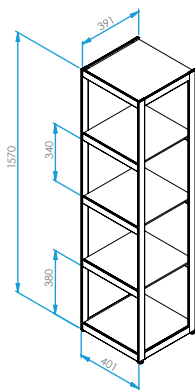

## Technische Informationen 16.07.2018

Leuchtenanschluss	2 m mit Fußschalter und Schukostecker
Regalmaße	381 x 401 x 1570 mm (L x B x H)
	381 x 401 x 1950 mm (L x B x H)
	381 x 401 x 2330 mm (L x B x H)
Traglast	20 kg/Einlegeboden
Oberfläche	aluminiumfarbig eloxiert
	schwarzbraun eloxiert
Einlegeböden	Glasboden satiniert 8 mm
	Furnierboden Eiche dunkel
	Furnierboden Eiche schilfbraun
Bodenmaße	380 x 380 x 8 mm
Ausstattung	Microknopfschalter
	Weißadaption - regelbar von warmweiß zu kaltweiß und dimmbar
	Farbadaption - regelbar über gesamtes Farbspektrum und dimmbar
	Funkfernbedienung

Maße in mm