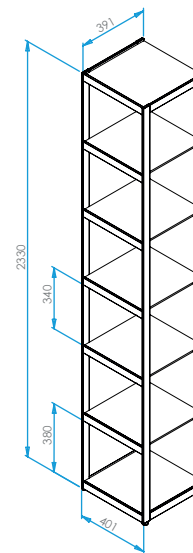

## Technische Informationen 16.07.2018

Leuchtenanschluss	2 m mit Fußschalter und Schukostecker
Regalmaße	381 x 401 x 1570 mm (L x B x H)
	381 x 401 x 1950 mm (L x B x H)
	381 x 401 x 2330 mm (L x B x H)
Traglast	20 kg/Einlegeboden
Oberfläche	aluminiumfarbig eloxiert
	schwarzbraun eloxiert
Einlegeböden	Glasboden satiniert 8 mm
	Furnierboden Eiche dunkel
	Furnierboden Eiche schilfbraun
Bodenmaße	380 x 380 x 8 mm
Ausstattung	Microknopfschalter
	Weißadaption - regelbar von warmweiß zu kaltweiß und dimmbar
	Farbadaption - regelbar über gesamtes Farbspektrum und dimmbar
	Funkfernbedienung

Maße in mm