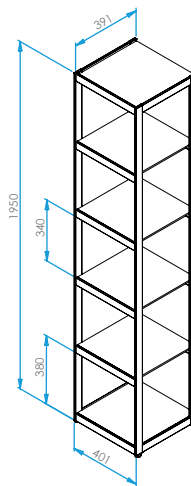

## Technische Informationen 16.07.2018

Leuchtenanschluss	2 m mit Fußschalter und Schukostecker
Regalmaße	381 x 401 x 1570 mm (L x B x H)
	381 x 401 x 1950 mm (L x B x H)
	381 x 401 x 2330 mm (L x B x H)
Traglast	20 kg/Einlegeboden
Oberfläche	aluminiumfarbig eloxiert
	schwarzbraun eloxiert
Einlegeböden	Glasboden satiniert 8 mm
	Furnierboden Eiche dunkel
	Furnierboden Eiche schilfbraun
Bodenmaße	380 x 380 x 8 mm
Ausstattung	Microknopfschalter
	Weißadaption - regelbar von warmweiß zu kaltweiß und dimmbar
	Farbadaption - regelbar über gesamtes Farbspektrum und dimmbar
	Funkfernbedienung

Maße in mm