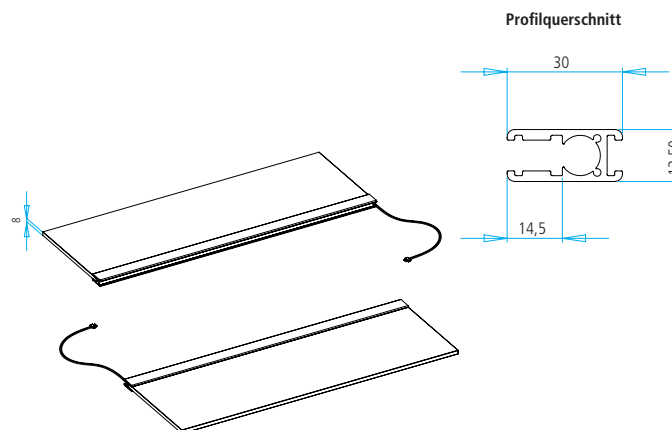

## Technische Informationen 16.07.2018

Leuchtenanschluss	planbar, Anschlussleitung 1,5 m mit Ministecker
Schenkellänge	minimal 100 mm maximal 5000 mm
Oberfläche	aluminiumfarbig eloxiert
Achtung!	Bei Eckverbindungen Raum für die LED-Steckverbindungen vorsehen Bohrung für die Anschlussleitung mindestens 10 mm Durchmesser

### Lichtverteilungsdiagramm

Kelvin	2700	4000	95°	Abstand
Lux	250	260	•	250 mm
	110	120	•	500 mm
	60	60	•	750 mm
	40	40	•	1000 mm

Nennspannung	24 V DC
Leuchtmittel	LED
Lichtfarbe	2700 K (warmweiß) 4000 K (neutralweiß)
Helligkeit	500 lm/m
Leistung	7,5 W/m
Lichtfarbe Farbadaption	RGB
Helligkeit	500 lm/m
Leistung	17 W/m
Energieeffizienzklasse	A+
Schutzklasse	⏚
Schutzart	IP 20

Maße in mm