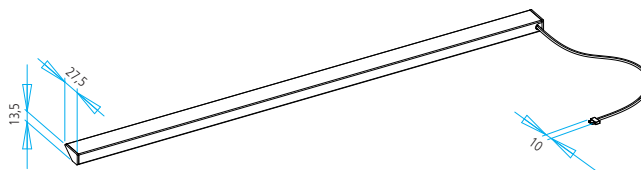

## Technische Informationen 16.07.2018

Leuchtenanschluss	links, Anschlussleitung 1,5 m mit Ministecker
Leuchtenlänge	minimal 100 mm maximal 5000 mm
Oberfläche	aluminiumfarbig eloxiert
Ausstattung	Sensorschalter ein/aus und Dimmen (optional) Farbadaption - regelbar über gesamtes Farbspektrum und dimmbar
Achtung!	Bohrung für Anschlussleitung mindestens 10 mm Durchmesser

### Lichtverteilungsdiagramm

Kelvin	2700	4000	45°	Abstand
Lux	1050	1170	•	250 mm
	460	530	•	500 mm
	230	280	•	750 mm
	150	180	•	1000 mm

Nennspannung	24 V DC
Leuchtmittel	LED
Lichtfarbe	2700 K (warmweiß) 4000 K (neutralweiß)
Helligkeit	500 lm/m oder 1000 lm/m
Leistung	7,5 W/m oder 14,5 W/m
Lichtfarbe Farbadaption	gesamtes Farbspektrum
Helligkeit	1000 lm/m
Leistung	20 W/m
Energieeffizienzklasse	A+
Schutzklasse	III
Schutzart	IP 20

Maße in mm