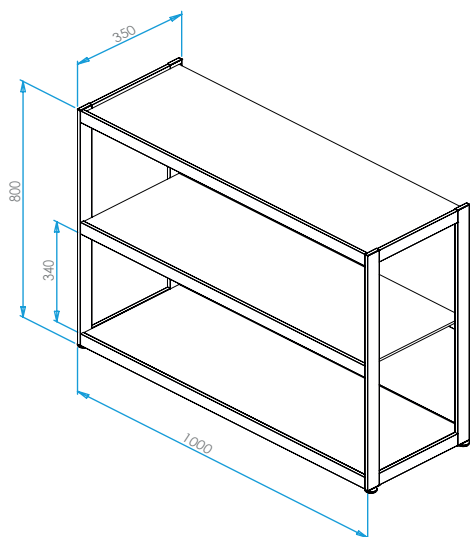

### Technische Informationen 16.07.2018

Leuchtenanschluss	direkt an Versorgungseinheit
Regalmaße	1000 x 350 x 800 mm (L x B x H)
Traglast	20 kg/Einlegeboden
Oberfläche	aluminiumfarbig eloxiert schwarzbraun eloxiert
Einlegeböden	Glasboden satiniert 8 mm Furnierboden Eiche dunkel Furnierboden Eiche schilfbraun
Bodenmaße	978 x 327 x 8 mm
Ausstattung	Microknopfschalter Weißadaption - regelbar von warmweiß zu kaltweiß und dimmbar Farbadaption - regelbar über gesamtes Farbspektrum und dimmbar Funkfernbedienung

Maße in mm