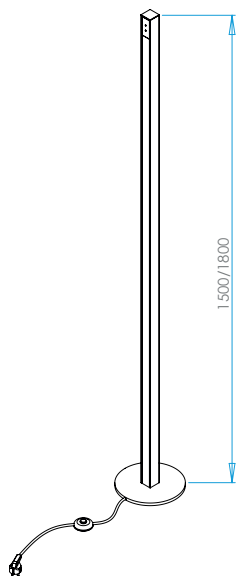

Stehleuchte 40x40 GERA Lichtsystem 6

www.gera-leuchten.de

Technische Informationen 16.07.2018

Leuchtenanschluss	Kabellänge 2 m mit Fußschalter und Schukostecker
Leuchtenmaße	40 x 40 x 1500 mm 40 x 40 x 1800 mm
Acrylabdeckung	wegen Wärmeausdehnung verkürzt geliefert
Oberfläche	aluminiumfarbig eloxiert schwarzbraun eloxiert
Ausstattung	Microknopfschalter Weißadaption - regelbar von warmweiß zu kaltweiß und dimmbar

Lichtverteilungsdiagramm

Kelvin	2700	4000	6500	120°	Abstand
Lux	940	1020	1180	•	250 mm
	450	510	570	•	500 mm
	280	320	350	•	750 mm
	190	220	240	•	1000 mm

Nennspannung	230 V, 50 – 60 Hz
Leuchtmittel	LED
Lichtfarbe Weißadaption	2700 - 6500 K
Helligkeit	1200 lm/m
Leistung	14,5 W/m
Energieeffizienzklasse	A+
Schutzklasse	⚡
Schutzart	IP 20

Maße in mm