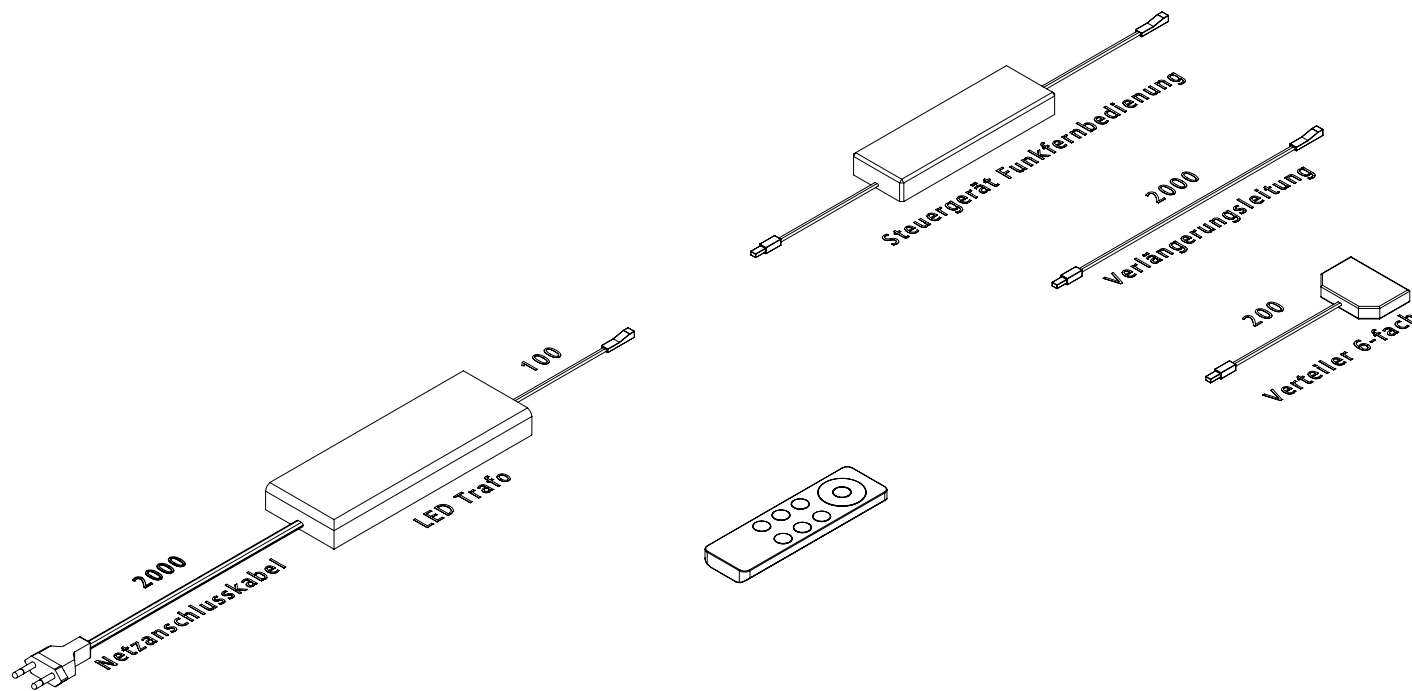

## Technische Informationen 16.07.2018

Nennspannung	230 V, 50 – 60 Hz
Versorgungsgerät	elektronischer Transformator
Anschlussleitung	2 m mit Euroflachstecker
Steuergerät/Maß	Funksteuergerät/145x47x17 mm
Bedienung/Maß	Funkfernbedienung/136x40x11 mm
Verteiler	6-fach Verteiler Ministecksystem
Leistung/Maß	30 Watt/160x58x18 mm 50 Watt/185x64x22 mm 75 Watt/200x64x30 mm

\*\* L x B x H  
Maße in mm