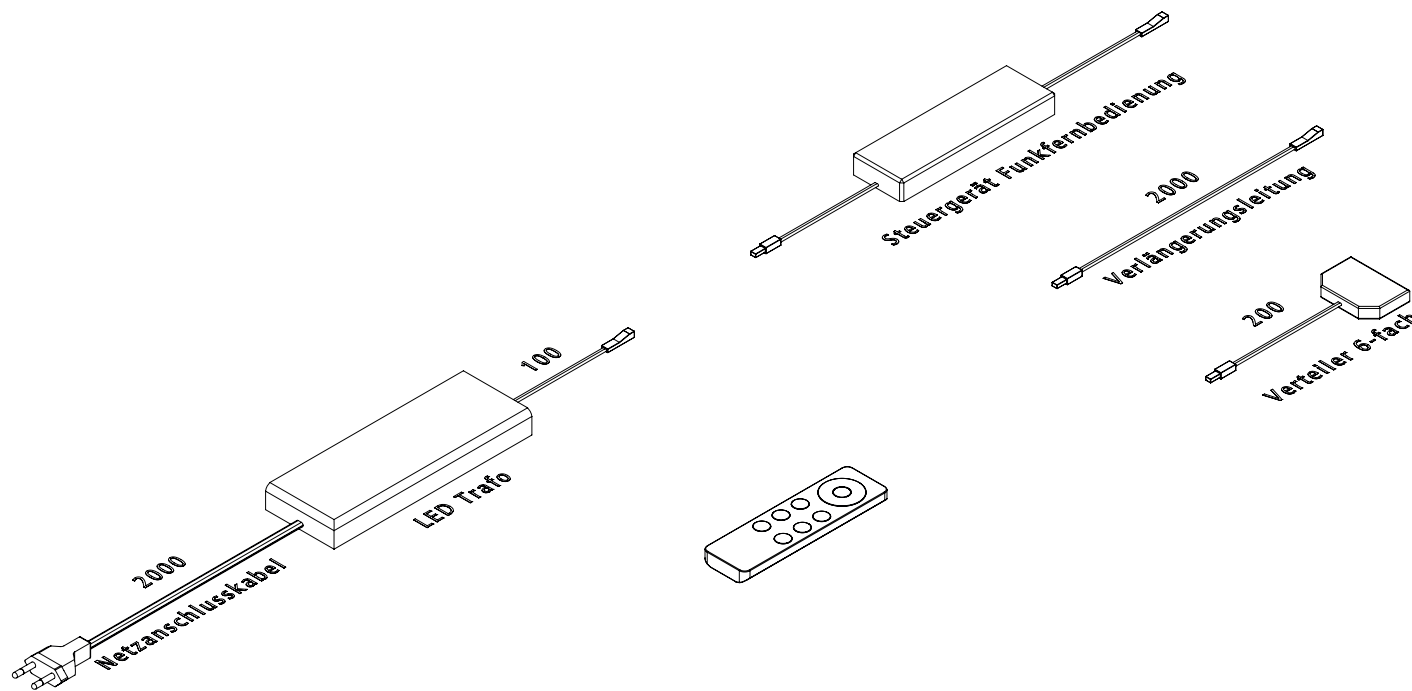

GERA Steuerungseinheit LED Weißadaption mit Funkfernbedienung

www.gera-leuchten.de

Technische Informationen 16.07.2018

Nennspannung	230 V, 50 – 60 Hz
Versorgungsgerät	elektronischer Transformator
Anschlussleitung	2 m mit Euroflachstecker
Steuergerät/Maß	Funksteuergerät/145x47x17 mm
Bedienung/Maß	Funkfernbedienung/136x40x11 mm
Verteiler	6-fach Verteiler Ministecksystem
Leistung/Maß	30 Watt/160x58x18 mm 50 Watt/185x64x22 mm 75 Watt/200x64x30 mm

** L x B x H
Maße in mm