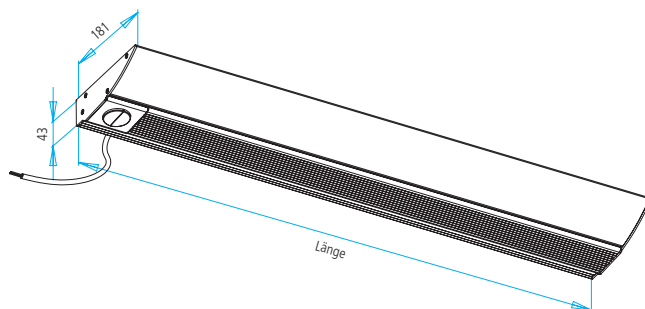

Unterbauleuchte GERA Lichtsystem 2

www.gera-leuchten.de

Technische Informationen 16.07.2018

Leuchtenanschluss	links, Anschlussleitung 2 m, Schukostecker beigelegt
Leuchtenlänge	minimal 300 mm maximal 2400 mm
Oberfläche	aluminiumfarbig eloxiert edelstahlfarbig eloxiert
Ausstattung	Nut für Linero 2000, Fa. Kesseböhmer Weißadaption - regelbar von warmweiß zu kaltweiß und dimmbar

Lichtverteilungsdiagramm

Kelvin	2700	4000	6500	85°	Abstand
Lux	1220	1400	1560	•	250 mm
	550	640	710	•	500 mm
	300	350	380	•	750 mm
	200	230	250	•	1000 mm

Nennspannung	230 V, 50 – 60 Hz
Leuchtmittel	LED
Lichtfarbe Weißadaption	2700 - 6500 K
Helligkeit	1000 lm/m
Leistung	14,5 W/m
Energieeffizienzklasse	A+
Schutzklasse	⚡
Schutzart	IP 20