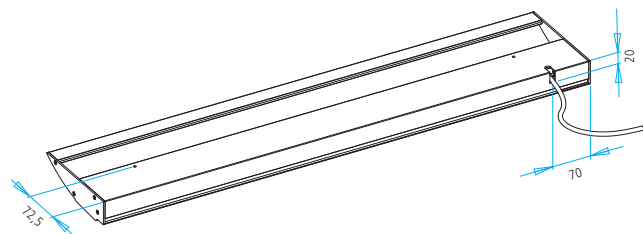

Unterbauleuchte GERA Lichtsystem 2

www.gera-leuchten.de

Technische Informationen 16.07.2018

Leuchtenanschluss	links, Anschlussleitung 2 m, Schukostecker beigelegt
Leuchtenlänge	minimal 300 mm maximal 2400 mm
Oberfläche	aluminiumfarbig eloxiert edelstahlfarbig eloxiert
Ausstattung	Nut für Linero 2000, Fa. Kesseböhmer Weißadaption - regelbar von warmweiß zu kaltweiß und dimmbar

Lichtverteilungsdiagramm

Kelvin	2700	4000	6500	85°	Abstand
Lux	1220	1400	1560	•	250 mm
	550	640	710	•	500 mm
	300	350	380	•	750 mm
	200	230	250	•	1000 mm

Nennspannung	230 V, 50 – 60 Hz
Leuchtmittel	LED
Lichtfarbe Weißadaption	2700 - 6500 K
Helligkeit	1000 lm/m
Leistung	14,5 W/m
Energieeffizienzklasse	A+
Schutzklasse	⚡
Schutzart	IP 20

Maße in mm