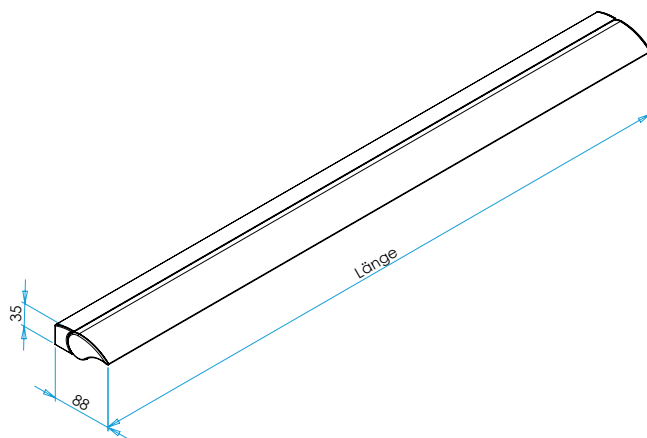

## Technische Informationen 16.07.2018

Leuchtenanschluss	mittig, direkt an Anschlussklemme
Leuchtenmaße	600 x 88 x 40 mm 900 x 88 x 40 mm 1200 x 88 x 40 mm 1500 x 88 x 40 mm
Acrylabdeckung	wegen Wärmeausdehnung verkürzt geliefert
Oberfläche	aluminiumfarbig eloxiert schwarzbraun eloxiert
Ausstattung	Microknopfschalter Schwenkbereich 4-stufig (69°) Weißadaption - regelbar von warmweiß zu kaltweiß und dimmbar

### Lichtverteilungsdiagramm

Kelvin	2700	4000	6500	90°	Abstand
Lux	1220	1400	1560	•	250 mm
	550	640	710	•	500 mm
	300	350	380	•	750 mm
	200	230	250	•	1000 mm

Nennspannung	230 V, 50 – 60 Hz
Leuchtmittel	LED
Lichtfarbe Weißadaption	2700 - 6500 K
Helligkeit	1200 lm/m
Leistung	14,5 W/m
Energieeffizienzklasse	A+
Schutzklasse	⚡
Schutzart	IP 20

Maße in mm