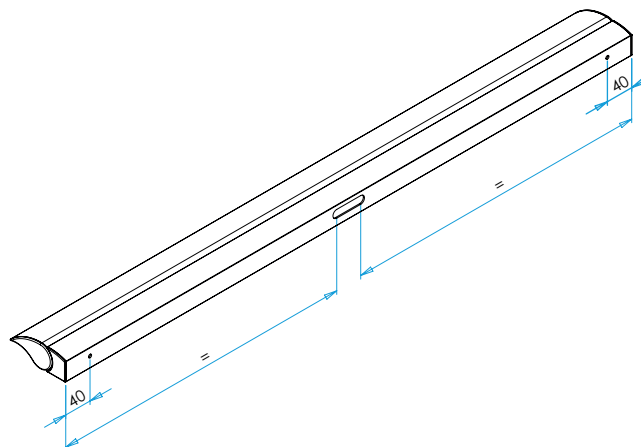

## Technische Informationen 16.07.2018

Leuchtenanschluss	mittig, direkt an Anschlussklemme
Leuchtenmaße	600 x 88 x 40 mm 900 x 88 x 40 mm 1200 x 88 x 40 mm 1500 x 88 x 40 mm
Acrylabdeckung	wegen Wärmeausdehnung verkürzt geliefert
Oberfläche	aluminiumfarbig eloxiert schwarzbraun eloxiert
Ausstattung	Microknopfschalter Schwenkbereich 4-stufig (69°) Weißadaption - regelbar von warmweiß zu kaltweiß und dimmbar

### Lichtverteilungsdiagramm

Kelvin	2700	4000	6500	90°	Abstand
Lux	1220	1400	1560	•	250 mm
	550	640	710	•	500 mm
	300	350	380	•	750 mm
	200	230	250	•	1000 mm

Nennspannung	230 V, 50 – 60 Hz
Leuchtmittel	LED
Lichtfarbe Weißadaption	2700 - 6500 K
Helligkeit	1200 lm/m
Leistung	14,5 W/m
Energieeffizienzklasse	A+
Schutzklasse	⚡
Schutzart	IP 20

Maße in mm