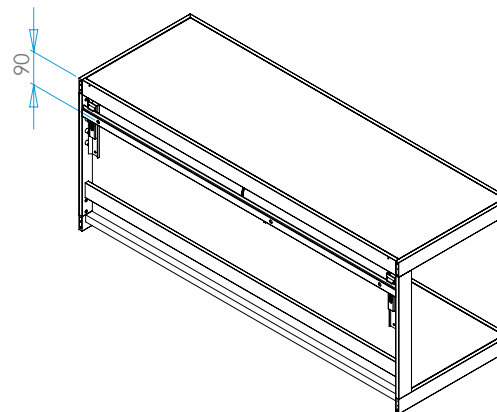

Wandregal 100

www.gera-leuchten.de

Technische Informationen 16.07.2018

Leuchtenanschluss	direkt an Versorgungseinheit
Regalmaße	1000 x 350 x 410 mm
Traglast	20 kg/Boden
Oberfläche	aluminiumfarbig eloxiert schwarzbraun eloxiert
Einlegeböden	Glasboden satiniert 8 mm Furnierboden Eiche dunkel Furnierboden Eiche schilfbraun
Bodenmaße	978 x 327 x 8 mm
Ausstattung	Microknopfschalter Weißadaption - regelbar von warmweiß zu kaltweiß und dimmbar optional mit Fernbedienung Farbadaption - regelbar über gesamtes Farbspektrum und dimmbar

Maße in mm