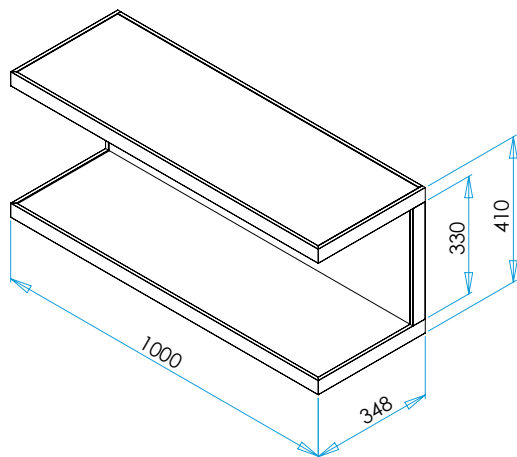

Wandregal 100

www.gera-leuchten.de

Technische Informationen 16.07.2018

Leuchtenanschluss	direkt an Versorgungseinheit
Regalmaße	1000 x 350 x 410 mm
Traglast	20 kg/Boden
Oberfläche	aluminiumfarbig eloxiert schwarzbraun eloxiert
Einlegeböden	Glasboden satiniert 8 mm Furnierboden Eiche dunkel Furnierboden Eiche schilfbraun
Bodenmaße	978 x 327 x 8 mm
Ausstattung	Microknopfschalter Weißadaption - regelbar von warmweiß zu kaltweiß und dimmbar optional mit Fernbedienung Farbadaption - regelbar über gesamtes Farbspektrum und dimmbar

Maße in mm