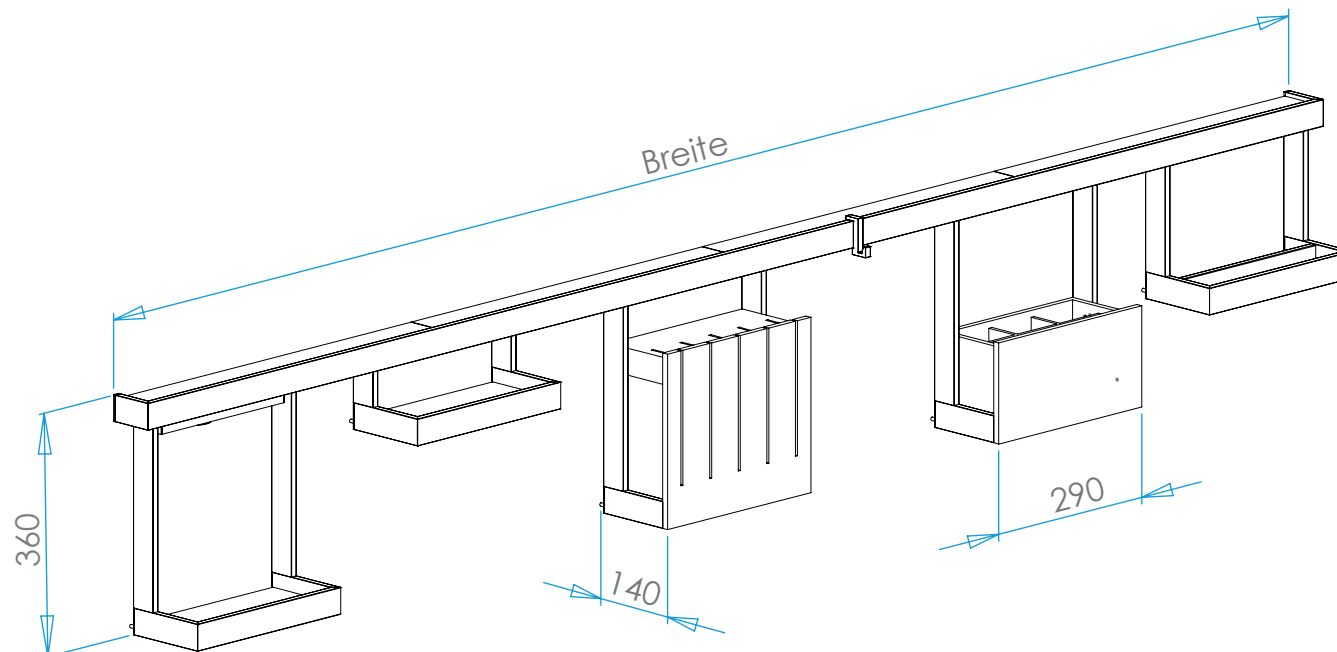

## Zubehör für Lichtreling mit Glasablage GERA Lichtsystem 6

[www.gera-leuchten.de](http://www.gera-leuchten.de)

Technische Informationen 16.07.2018

Messerblock	290 x 140 x 360 mm	aluminiumfarbig eloxiert/edelstahlfarbig eloxiert/schwarzbraun eloxiert
Rollenhalter	290 x 140 x 360 mm	aluminiumfarbig eloxiert/edelstahlfarbig eloxiert/schwarzbraun eloxiert
Löffelkasten	290 x 140 x 360 mm	aluminiumfarbig eloxiert/edelstahlfarbig eloxiert/schwarzbraun eloxiert
Ablage lang Glas	290 x 140 x 000 mm	aluminiumfarbig eloxiert/edelstahlfarbig eloxiert/schwarzbraun eloxiert
Ablage kurz Glas	290 x 140 x 000 mm	aluminiumfarbig eloxiert/edelstahlfarbig eloxiert/schwarzbraun eloxiert
Ablage lang Holz	290 x 140 x 000 mm	aluminiumfarbig eloxiert/edelstahlfarbig eloxiert/schwarzbraun eloxiert
Ablage kurz Holz	290 x 140 x 000 mm	aluminiumfarbig eloxiert/edelstahlfarbig eloxiert/schwarzbraun eloxiert
Haken	000 x 000 x 000 mm	aluminiumfarbig eloxiert/edelstahlfarbig eloxiert/schwarzbraun eloxiert

Maße in mm