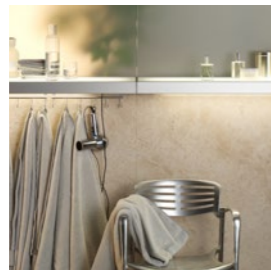

Licht trägt

Das Lichtbord ist ein Pionier. Als Mitbegründer der Produktgattung „Lichtmöbel“ vereint es Licht- und Möbelaspekte gekonnt miteinander. Lichtmöbel sind Leuchte und Möbel in einem.

Das Lichtbord ist bis zu einer Länge von fünf Metern in einem Stück planbar. Es kombiniert verlässliche Stützkraft und Servicefunktionen einerseits mit integriertem Licht und praktisch positionierbaren Stromanschlüssen andererseits. Es schenkt Licht, Luft und Freiheit in der Planung eines Raumes.