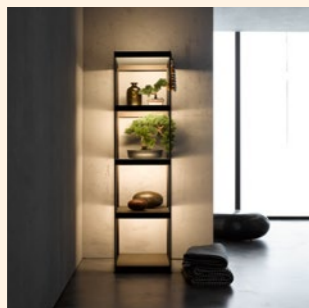

Ein Platz am Fenster

In jedem Grundriss gibt es tageslichtabgewandte Bereiche, die aus innenarchitektonischer Sicht nach Aufhellung verlangen. Mit gezielter Lichtsteuerung können dunkle Raumecken, dezentrale Nischen und Gänge gleichrangig zu fensternahen Flächen eingerichtet werden.

Das Lichtregal bewirkt diesen Angleichungseffekt in doppelter Hinsicht. Die Anpassungsmöglichkeiten seines Lichts per Weißadaption an Tageslichtsituationen und die kompakte Regalfunktion ergänzen sich zu einem zeitlos-architektonischen Regalmöbel, das Raumbereiche funktional erschließen und mit Hilfe von Licht aufhellen und beleben kann.