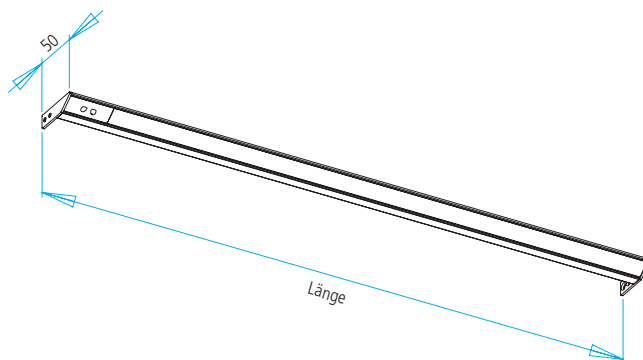

Auszugbeleuchtung GERA Lichtsystem 7

www.gera-leuchten.de

Technische Informationen 30.11.2021

Leuchtenanschluss	links, Anschlussleitung 1,5 m mit Ministecker
Leuchtenlänge	minimal 411 mm maximal 1167 mm
Acrylabdeckung	wegen Wärmeausdehnung verkürzt geliefert
Oberfläche	aluminiumfarbig eloxiert
Ausstattung	Innenschranksensor Abstand von der Schranktür zum Sensorschalter maximal 50 mm!

Lichtverteilungsdiagramm

	Kelvin	2700	4000	45°	Abstand
Lux		450	530	•	250 mm
		200	230	•	500 mm
		100	120	•	750 mm
		70	80	•	1000 mm

Nennspannung	24 VDC
Leuchtmittel	LED
Lichtfarbe	2700 K (warmweiß) 4000 K (neutralweiß)
Helligkeit	500 lm/m
Leistung	7,5 W/m
Schutzklasse	⚡
Schutzart	IP 20

Maße in mm