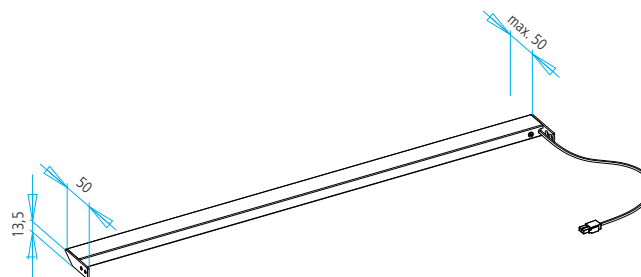

Auszugbeleuchtung GERA Lichtsystem 7

www.gera-leuchten.de

Technische Informationen 30.11.2021

Leuchtenanschluss	links, Anschlussleitung 1,5 m mit Ministecker
Leuchtenlänge	minimal 411 mm maximal 1167 mm
Acrylabdeckung	wegen Wärmeausdehnung verkürzt geliefert
Oberfläche	aluminiumfarbig eloxiert
Ausstattung	Innenschranksensor Abstand von der Schranktür zum Sensorschalter maximal 50 mm!

Lichtverteilungsdiagramm

	Kelvin	2700	4000	45°	Abstand
Lux		450	530	•	250 mm
		200	230	•	500 mm
		100	120	•	750 mm
		70	80	•	1000 mm

Nennspannung	24 VDC
Leuchtmittel	LED
Lichtfarbe	2700 K (warmweiß) 4000 K (neutralweiß)
Helligkeit	500 lm/m
Leistung	7,5 W/m
Schutzklasse	⚡
Schutzart	IP 20

Maße in mm