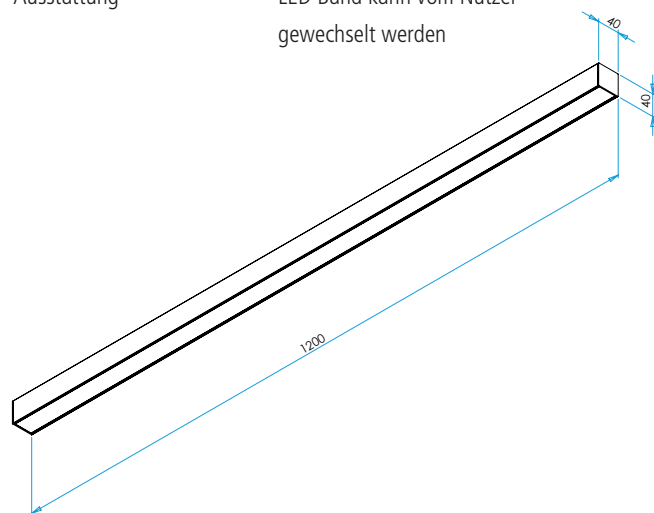

# Deckenleuchte 40 x 40

### Technische Informationen 30.04.2022

Leuchtenanschluss	mittig, direkt an Anschlussklemme
Leuchtenmaße	600 x 40 x 40 mm 900 x 40 x 40 mm 1200 x 40 x 40 mm 1500 x 40 x 40 mm 1800 x 40 x 40 mm 2100 x 40 x 40 mm 2400 x 40 x 40 mm
Sonderlängen	min. 900 mm max. 4000 mm
crylabdeckung Oberfläche	wegen Wärmeausdehnung verkürzt geliefert aluminiumfarbig eloxiert schwarzbraun eloxiert
Ausstattung	LED Band kann vom Nutzer gewechselt werden

### Lichtverteilungsdiagramm

Kelvin	2700	4000	120°	Abstand
Lux	2100	2360	•	250 mm
	930	1010	•	500 mm
	510	580	•	750 mm
	330	360	•	1000 mm

Nennspannung	230 V, 50 – 60 Hz
Leuchtmittel	LED
Lichtfarbe	2700 K (warmweiß) 4000 K (neutralweiß)
Helligkeit	1400 lm/m
Leistung	19 W/m
Energieeffizienzklasse	E
Schutzklasse	⚡
Schutzart	IP 20

Maße in mm