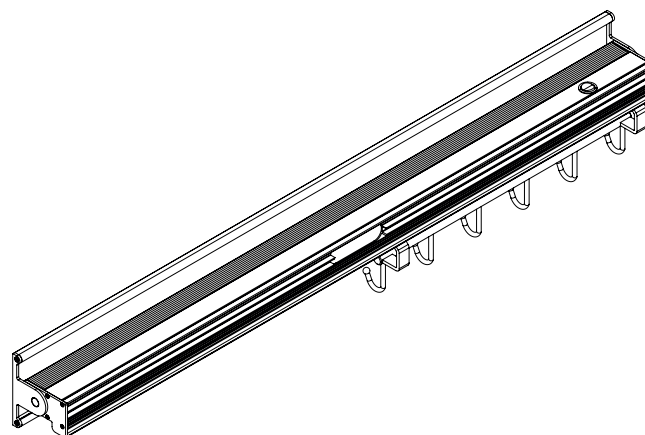

Garderobenleuchte

GERA Lichtsystem 8

www.gera-leuchten.de

Technische Informationen 30.11.2021

Leuchtenanschluss	mittig, direkt an Anschlussklemme
Leuchtenmaße	600 x 76,5 x 94 mm 900 x 76,5 x 94 mm 1200 x 76,5 x 94 mm
Acrylabdeckung	wegen Wärmeausdehnung verkürzt geliefert
Oberfläche	aluminiumfarbig eloxiert schwarzbraun eloxiert
Ausstattung	Microknopfschalter Nut für Hakenleiste Weißadaption regelbar von warmweiß zu kaltweiß und dimmbar LED Band kann vom Nutzer gewechselt werden

Lichtverteilungsdiagramm

Kelvin	2700	4000	120°	Abstand
Lux	540	600	•	250 mm
	230	270	•	500 mm
	120	140	•	750 mm
	90	100	•	1000 mm

Nennspannung	230 V, 50 – 60 Hz
Leuchtmittel	LED
Lichtfarbe Weißadaption	2700 K - 6000 K
Helligkeit	1000 lm/m
Leistung	14,5 W/m

Schutzklasse	⏚
Schutzart	IP 20

Maße in mm