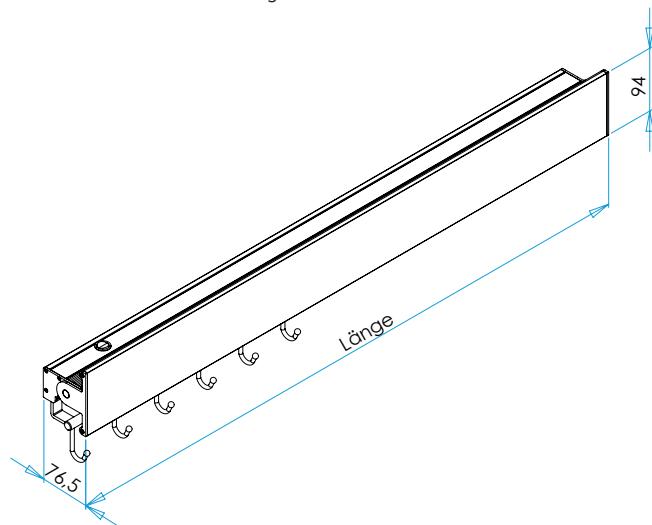

Garderobenleuchte

GERA Lichtsystem 8

www.gera-leuchten.de

Technische Informationen 30.11.2021

Leuchtenanschluss	mittig, direkt an Anschlussklemme
Leuchtenmaße	600 x 76,5 x 94 mm 900 x 76,5 x 94 mm 1200 x 76,5 x 94 mm
Acrylabdeckung	wegen Wärmeausdehnung verkürzt geliefert
Oberfläche	aluminiumfarbig eloxiert schwarzbraun eloxiert
Ausstattung	Microknopfschalter Nut für Hakenleiste Weißadaption regelbar von warmweiß zu kaltweiß und dimmbar LED Band kann vom Nutzer gewechselt werden

Lichtverteilungsdiagramm

Kelvin	2700	4000	120°	Abstand
Lux	540	600	•	250 mm
	230	270	•	500 mm
	120	140	•	750 mm
	90	100	•	1000 mm

Nennspannung	230 V, 50 – 60 Hz
Leuchtmittel	LED
Lichtfarbe Weißadaption	2700 K - 6000 K
Helligkeit	1000 lm/m
Leistung	14,5 W/m

Schutzklasse	⏚
Schutzart	IP 20

Maße in mm