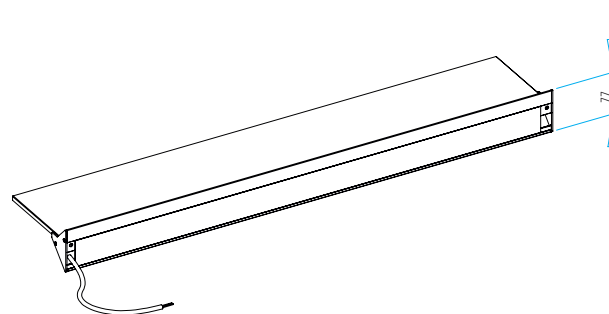

### Technische Informationen 30.11.2021

Leuchtenanschluss	rechts, Anschlusskabel 2m, Schuko-stecker beigelegt alternativ rechts, direkt an Anschlussklemme
Leuchtenlänge	minimal 400 mm maximal 1200 mm
Traglast	4 kg/m
Oberfläche	aluminiumfarbig eloxiert edelstahlfarbig eloxiert Einscheibensicherheitsglas satiniert
Ausstattung	Schalter rechts

Nennspannung	230 V, 50 – 60 Hz
Leuchtmittel	LED
Lichtfarbe	2700 K (warmweiß) 4000 K (neutralweiß)
Helligkeit	500 lm/m
Leistung	7,5 W/m

Schutzklasse	⏚
Schutzart	IP 20

Maße in mm