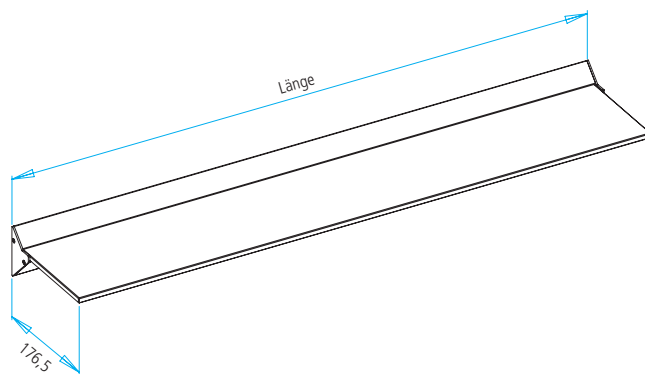

### Technische Informationen 30.11.2021

Leuchtenanschluss	rechts, Anschlusskabel 2m, Schuko-stecker beigelegt alternativ rechts, direkt an Anschlussklemme
Leuchtenlänge	minimal 400 mm maximal 1200 mm
Traglast	4 kg/m
Oberfläche	aluminiumfarbig eloxiert edelstahlfarbig eloxiert Einscheibensicherheitsglas satiniert
Ausstattung	Schalter rechts

Nennspannung	230 V, 50 – 60 Hz
Leuchtmittel	LED
Lichtfarbe	2700 K (warmweiß) 4000 K (neutralweiß)
Helligkeit	500 lm/m
Leistung	7,5 W/m

Schutzklasse	⏚
Schutzart	IP 20

Maße in mm