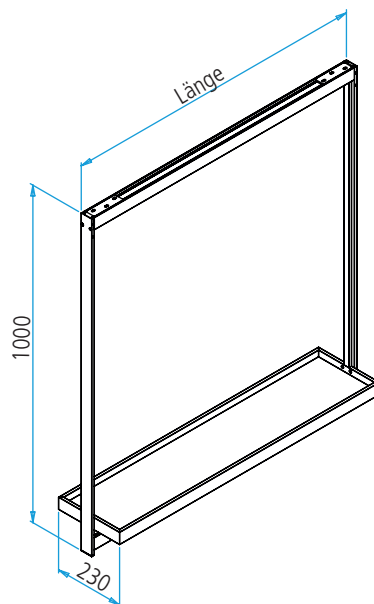

Lichtbrücke hängend

GERA Lichtsystem 6

www.gera-leuchten.de

Technische Informationen 14.03.2023

Leuchtenanschluss	mittig
Belastbarkeit	15 kg
Sondermaße	min. 600 mm max. 1000 mm
Acrylabdeckung	wegen Wärmeausdehnung verkürzt geliefert
Oberfläche	aluminiumfarbig eloxiert edelstahlfarbig eloxiert schwarz eloxiert
Ausstattung	Weißadaption - regelbar von warmweiß zu kaltweiß und dimmbar über Mikroknopfschalter Einscheibensicherheitsglas satiniert

Lichtverteilungsdiagramm

Kelvin	2700	4000	120°	Abstand
Lux	2100	2360	•	250 mm
	930	1010	•	500 mm
	510	580	•	750 mm
	330	360	•	1000 mm

Nennspannung	230 V, 50 – 60 Hz
Leuchtmittel	LED
Lichtfarbe Weißadaption	2700 K - 6500 K
Helligkeit unten	1400 lm/m
Helligkeit oben	1400 lm/m
Leistung	je 19 W/m
Energieeffizienzklasse	E
Schutzklasse	⬇
Schutzart	IP 20

Maße in mm