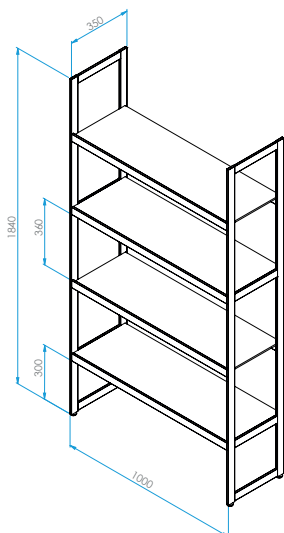

Lichtregal 100

www.gera-leuchten.de

Technische Informationen 30.11.2021

Leuchtenanschluss	direkt an Versorgungseinheit
Regalmaße	1000 x 350 x 1840 mm (L x B x H)
Traglast	20 kg/Einlegeboden
Oberfläche	aluminiumfarbig eloxiert schwarzbraun eloxiert
Einlegeböden	Glasboden satiniert 8 mm Furnierboden Eiche dunkel Furnierboden Eiche schilfbraun
Bodenmaße	978 x 327 x 8 mm
Ausstattung	Weißadaption - regelbar von warmweiß zu kaltweiß und dimmbar über Fernbedienung Farbadaption - regelbar über gesamtes Farbspektrum und dimmbar über Fernbedienung Sonderausführung mit Microknopfschalter LED Band kann vom Nutzer gewechselt werden

Schutzklasse	⬇
Schutzart	IP 20

Maße in mm