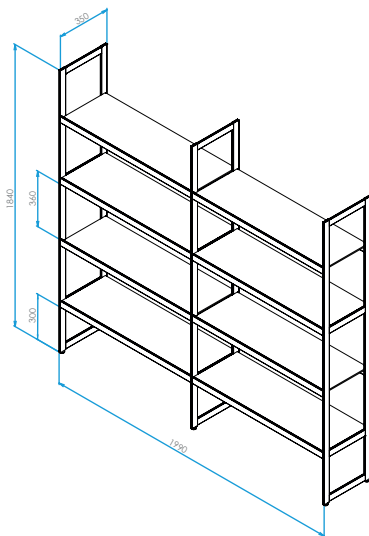

## Technische Informationen 30.11.2021

Leuchtenanschluss	direkt an Versorgungseinheit
Regalmaße	1990 x 350 x 1840 mm (L x B x H)
Traglast	20 kg/Einlegeboden
Oberfläche	aluminiumfarbig eloxiert schwarzbraun eloxiert
Einlegeböden	Glasboden satiniert 8 mm Furnierboden Eiche dunkel Furnierboden Eiche schilfbraun
Bodenmaße	978 x 327 x 8 mm
Ausstattung	Weißadaption - regelbar von warmweiß zu kaltweiß und dimmbar über Fernbedienung Farbadaption - regelbar über gesamtes Farbspektrum und dimmbar über Fernbedienung Sonderausführung mit Microknopfschalter LED Band kann vom Nutzer gewechselt werden

Schutzklasse	◊
Schutzart	IP 20

Maße in mm