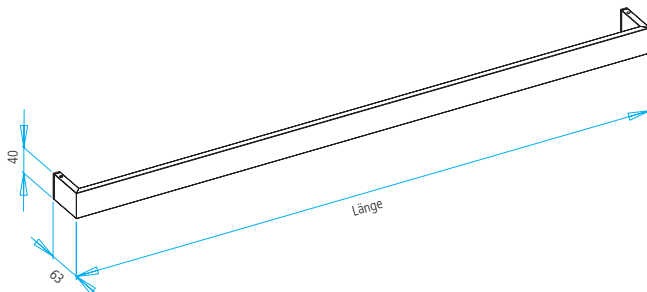

Lichtreling

GERA Lichtsystem 6

www.gera-leuchten.de

Technische Informationen 30.11.2021

Leuchtenanschluss	links, Anschlussleitung 1,5 m mit Ministecker
Leuchtenlänge	minimal 300 mm maximal 3000 mm
Oberfläche	aluminiumfarbig eloxiert edelstahlfarbig eloxiert

Lichtverteilungsdiagramm

Kelvin	2700	120°	Abstand
Lux	130	•	250 mm
	40	•	500 mm
	20	•	750 mm
	10	•	1000 mm

Nennspannung	24 V DC
Leuchtmittel	LED
Lichtfarbe	2700 K (warmweiß) 4000 K (neutralweiß)
Helligkeit	1000 lm/m
Leistung	14,5 W/m

Schutzklasse	II
Schutzart	IP 20

Maße in mm