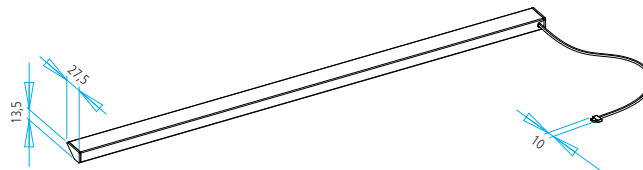

Profilleuchte 36° GERA Lichtsystem 7

www.gera-leuchten.de

Technische Informationen 30.04.2022

Leuchtenanschluss	links, Anschlussleitung 1,5 m mit Ministecker
Leuchtenlänge	minimal 100 mm maximal 5000 mm
Oberfläche	aluminiumfarbig eloxiert
Ausstattung	Sensorschalter ein/aus und Dimmen (optional) Farbadaption - regelbar über gesamtes Farbspektrum und dimmbar
Achtung!	Bohrung für Anschlussleitung mindestens 10 mm Durchmesser

Lichtverteilungsdiagramm

Kelvin	2700	4000	45°	Abstand
Lux	1050	1170	•	250 mm
	460	530	•	500 mm
	230	280	•	750 mm
	150	180	•	1000 mm

Nennspannung	24 V DC
Leuchtmittel	LED
Lichtfarbe	2700 K (warmweiß) 4000 K (neutralweiß)
Helligkeit unten	500 lm/m oder 1000 lm/m
Leistung	7,5 W/m oder 14,5 W/m
Lichtfarbe Farbadaption	gesamtes Farbspektrum
Helligkeit	1000 lm/m
Leistung	20 W/m
Energieeffizienzklasse	E
Schutzklasse	⚡
Schutzart	IP 20

Maße in mm