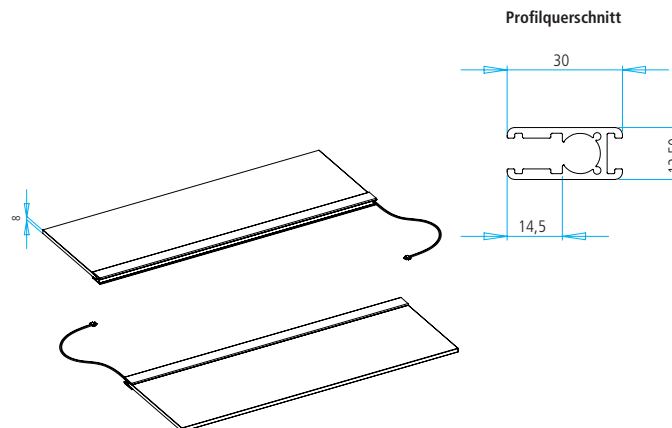

Profilleuchte GERA Lichtsystem 7

www.gera-leuchten.de

Technische Informationen 30.11.2021

Leuchtenanschluss	planbar, Anschlussleitung 1,5 m mit Ministecker
Schenkellänge	minimal 100 mm maximal 5000 mm
Oberfläche	aluminiumfarbig eloxiert
Achtung!	Bei Eckverbindungen Raum für die LED-Steckverbindungen vorsehen Bohrung für die Anschlussleitung mindestens 10 mm Durchmesser

Lichtverteilungsdiagramm

Kelvin	2700	4000	95°	Abstand
Lux	250	260	•	250 mm
	110	120	•	500 mm
	60	60	•	750 mm
	40	40	•	1000 mm

Nennspannung	24 V DC
Leuchtmittel	LED
Lichtfarbe	2700 K (warmweiß) 4000 K (neutralweiß)
Helligkeit	500 lm/m
Leistung	7,5 W/m
Schutzklasse	⚡
Schutzart	IP 20

Maße in mm