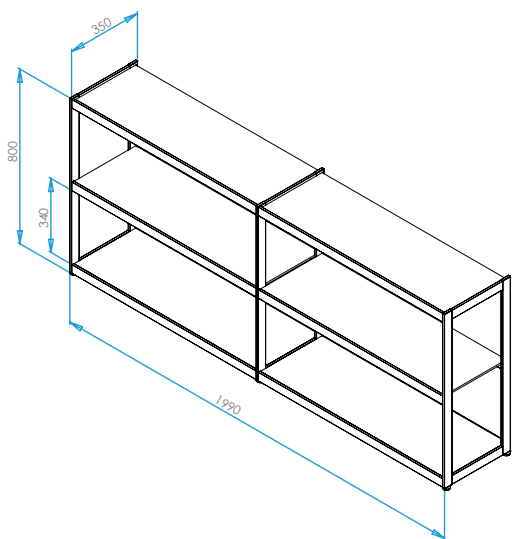

### Technische Informationen 30.11.2021

Leuchtenanschluss	direkt an Versorgungseinheit
Regalmaße	1990 x 350 x 800 mm (L x B x H)
Traglast	20 kg/Einlegeboden
Oberfläche	aluminiumfarbig eloxiert schwarzbraun eloxiert
Einlegeböden	Glasboden satiniert 8 mm Furnierboden Eiche dunkel Furnierboden Eiche schilfbraun
Bodenmaße	978 x 327 x 8 mm
Ausstattung	Weißadaption - regelbar von warmweiß zu kaltweiß und dimmbar über Fernbedienung Sonderausführung mit Microknopfschalter Farbadaption - regelbar über gesamtes Farbspektrum und dimmbar über Fernbedienung LED Band kann vom Nutzer gewechselt werden

Schutzklasse	⬇
Schutzart	IP 20

Maße in mm