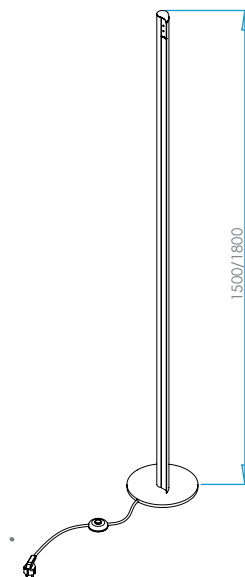

# GERA Stehleuchte AVION

www.gera-leuchten.de

## Technische Informationen 02.06.2023

Leuchtenanschluss	Kabellänge 2 m mit Fußschalter und Schukostecker
Leuchtenhöhe	1800 mm
Acrylabdeckung	wegen Wärmeausdehnung verkürzt geliefert
Oberfläche	aluminiumfarbig eloxiert schwarz eloxiert weiß lackiert
Ausstattung	Microknopfschalter Weißadaption - regelbar von warmweiß zu kaltweiß und dimmbar LED Band kann vom Nutzer gewechselt werden

### Lichtverteilungsdiagramm

Kelvin	2700	4000	6500	90°	Abstand
<b>Lux</b>	1480	1710	1970	•	250 mm
	750	850	950	•	500 mm
	450	520	590	•	750 mm
	310	360	410	•	1000 mm

Nennspannung	230 V, 50 – 60 Hz
Leuchtmittel	LED
Lichtfarbe Weißadaption	2700 K - 6000 K
Helligkeit	1000 lm/m
Leistung	14,5 W/m
Energieeffizienzklasse	E
Schutzklasse	⚡
Schutzart	IP 20

Maße in mm