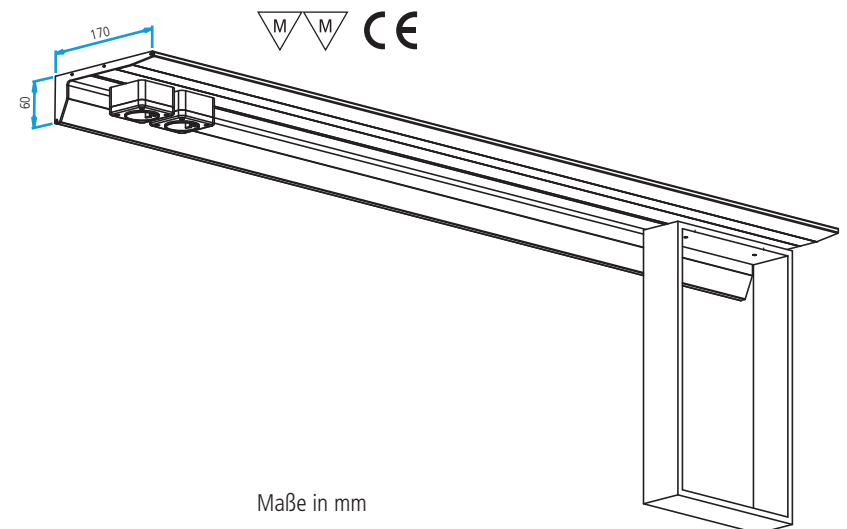

Wandleuchte

GERA Lichtsystem 2P3

Technische Informationen 30.04.2022

Leuchtenanschluss	frei wählbar, direkt an Anschlussklemme oder mit Anschlussleitung 2m, Schuko-stecker beigelegt
Leuchtenlänge	minimal 500 mm maximal 3900 mm
Leuchtmittel	LED Weißadaption LED warmweiß
Traglast	8 kg/m
Oberfläche	aluminiumfarbig eloxiert edelstahlfarbig eloxiert schwarzbraun eloxiert
Ausstattung	Steckdosen 16A, in verschiedenen Ländervarianten möglich Weißadaption regelbar von warmweiß zu neutralweiß und dimmbar Nut für Haken Nut für Aufbewahrungsboxen USB Ladedose LED Band kann vom Nutzer gewechselt werden

Nennspannung	230 V, 50 – 60 Hz
Leuchtmittel	LED
Lichtfarbe Weißadaption	2700 K - 4000 K
Helligkeit	1000 lm/m 1600 lm/m
Leistung	14,5 W/m/19 W/m
Lichtfarbe warmweiß	2700 K
Helligkeit	1000 lm/m 1600 lm/m
Leistung	14,5 W/m/19 W/m
Energieeffizienzklasse	E
Schutzklasse	⚡
Schutzart	IP 20

Maße in mm