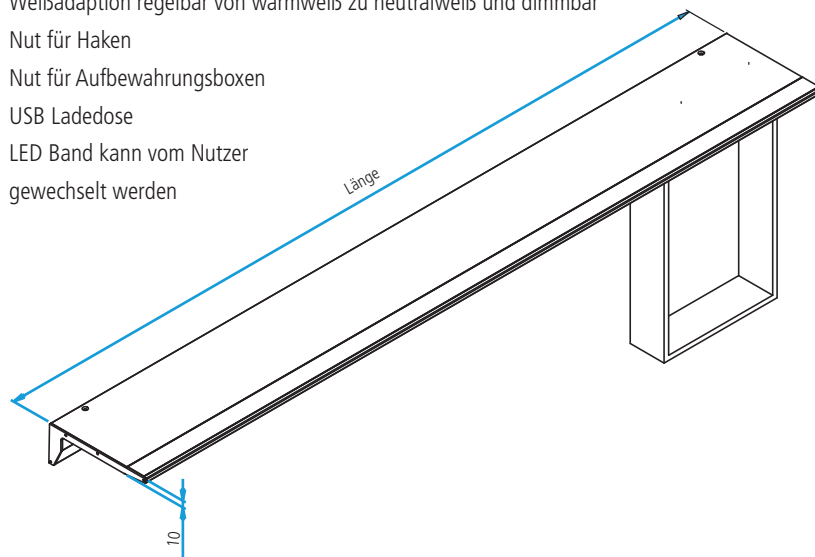

Wandleuchte

GERA Lichtsystem 2P3

Technische Informationen 30.04.2022

Leuchtenanschluss	frei wählbar, direkt an Anschlussklemme oder mit Anschlussleitung 2m, Schuko-stecker beigelegt
Leuchtenlänge	minimal 500 mm maximal 3900 mm
Leuchtmittel	LED Weißadaption LED warmweiß
Traglast	8 kg/m
Oberfläche	aluminiumfarbig eloxiert edelstahlfarbig eloxiert schwarzbraun eloxiert
Ausstattung	Steckdosen 16A, in verschiedenen Ländervarianten möglich Weißadaption regelbar von warmweiß zu neutralweiß und dimmbar Nut für Haken Nut für Aufbewahrungsboxen USB Ladedose LED Band kann vom Nutzer gewechselt werden

Nennspannung	230 V, 50 – 60 Hz
Leuchtmittel	LED
Lichtfarbe Weißadaption	2700 K - 4000 K
Helligkeit	1000 lm/m 1600 lm/m
Leistung	14,5 W/m/19 W/m
Lichtfarbe warmweiß	2700 K
Helligkeit	1000 lm/m 1600 lm/m
Leistung	14,5 W/m/19 W/m
Energieeffizienzklasse	E
Schutzklasse	⚡
Schutzart	IP 20

Maße in mm