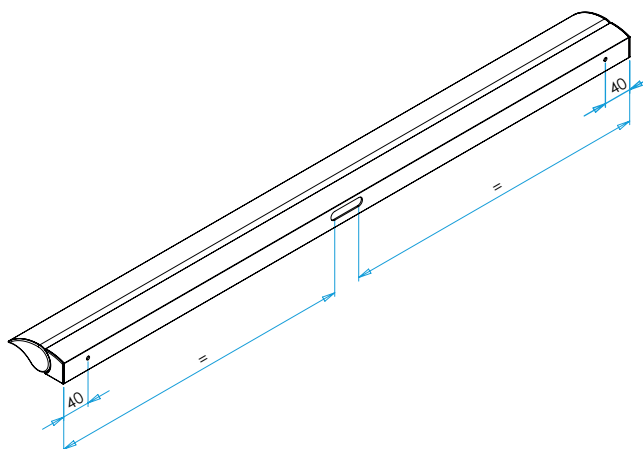

## Technische Informationen 30.11.2021

Leuchtenanschluss	mittig, direkt an Anschlussklemme
Leuchtenmaße	600 x 88 x 40 mm 900 x 88 x 40 mm 1200 x 88 x 40 mm 1500 x 88 x 40 mm
Acrylabdeckung	wegen Wärmeausdehnung verkürzt geliefert
Oberfläche	aluminiumfarbig eloxiert schwarzbraun eloxiert
Ausstattung	Microknopfschalter Schwenkbereich 4-stufig (69°) Weißadaption - regelbar von warmweiß zu kaltweiß und dimmbar LED Band kann vom Nutzer gewechselt werden

### Lichtverteilungsdiagramm

Kelvin	2700	4000	6500	90°	Abstand
Lux	1220	1400	1560	•	250 mm
	550	640	710	•	500 mm
	300	350	380	•	750 mm
	200	230	250	•	1000 mm

Nennspannung	230 V, 50 – 60 Hz
Leuchtmittel	LED
Lichtfarbe Weißadaption	2700 K - 6000 K
Helligkeit	1000 lm/m
Leistung	14,5 W/m

Schutzklasse	⚡
Schutzart	IP 20

Maße in mm