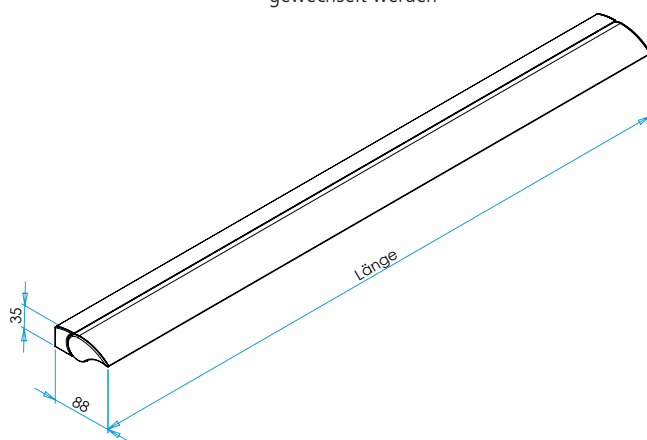

## Technische Informationen 30.11.2021

Leuchtenanschluss	mittig, direkt an Anschlussklemme
Leuchtenmaße	600 x 88 x 40 mm 900 x 88 x 40 mm 1200 x 88 x 40 mm 1500 x 88 x 40 mm
Acrylabdeckung	wegen Wärmeausdehnung verkürzt geliefert
Oberfläche	aluminiumfarbig eloxiert schwarzbraun eloxiert
Ausstattung	Microknopfschalter Schwenkbereich 4-stufig (69°) Weißadaption - regelbar von warmweiß zu kaltweiß und dimmbar LED Band kann vom Nutzer gewechselt werden

### Lichtverteilungsdiagramm

Kelvin	2700	4000	6500	90°	Abstand
Lux	1220	1400	1560	•	250 mm
	550	640	710	•	500 mm
	300	350	380	•	750 mm
	200	230	250	•	1000 mm

Nennspannung	230 V, 50 – 60 Hz
Leuchtmittel	LED
Lichtfarbe Weißadaption	2700 K - 6000 K
Helligkeit	1000 lm/m
Leistung	14,5 W/m

Schutzklasse	⚡
Schutzart	IP 20

Maße in mm