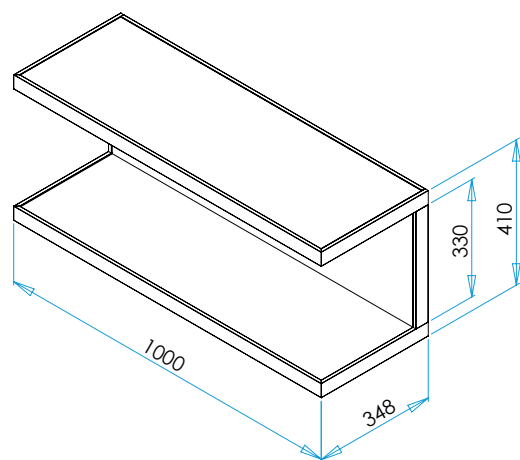

Wandregal 100

www.gera-leuchten.de

Technische Informationen 30.11.2021

Leuchtenanschluss	direkt an Versorgungseinheit
Regalmaße	1000 x 350 x 410 mm
Traglast	20 kg/Boden
Oberfläche	aluminiumfarbig eloxiert schwarzbraun eloxiert
Einlegeböden	Glasboden satiniert 8 mm Furnierboden Eiche dunkel Furnierboden Eiche schilfbraun
Bodenmaße	978 x 327 x 8 mm
Ausstattung	Weißadaption - regelbar von warmweiß zu kaltweiß und dimmbar über Fernbedienung Sonderausführung mit Microknopfschalter Farbadaption - regelbar über gesamtes Farbspektrum und dimmbar über Fernbedienung LED Band kann vom Nutzer gewechselt werden

Schutzklasse	⬇
Schutzart	IP 20

Maße in mm