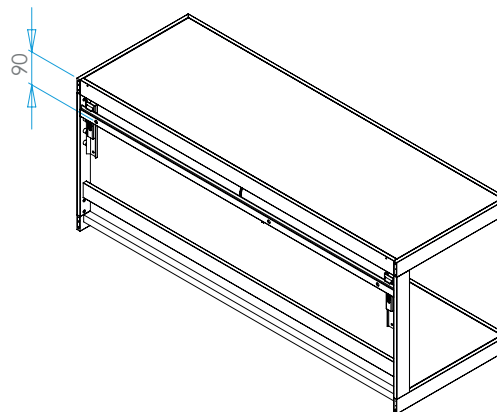

Wandregal 100

www.gera-leuchten.de

Technische Informationen 30.11.2021

Leuchtenanschluss	direkt an Versorgungseinheit
Regalmaße	1000 x 350 x 410 mm
Traglast	20 kg/Boden
Oberfläche	aluminiumfarbig eloxiert schwarzbraun eloxiert
Einlegeböden	Glasboden satiniert 8 mm Furnierboden Eiche dunkel Furnierboden Eiche schilfbraun
Bodenmaße	978 x 327 x 8 mm
Ausstattung	Weißadaption - regelbar von warmweiß zu kaltweiß und dimmbar über Fernbedienung Sonderausführung mit Microknopfschalter Farbadaption - regelbar über gesamtes Farbspektrum und dimmbar über Fernbedienung LED Band kann vom Nutzer gewechselt werden

Schutzklasse	⬇
Schutzart	IP 20

Maße in mm