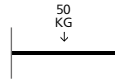

Einsatzbereiche:
Regale – Schränke