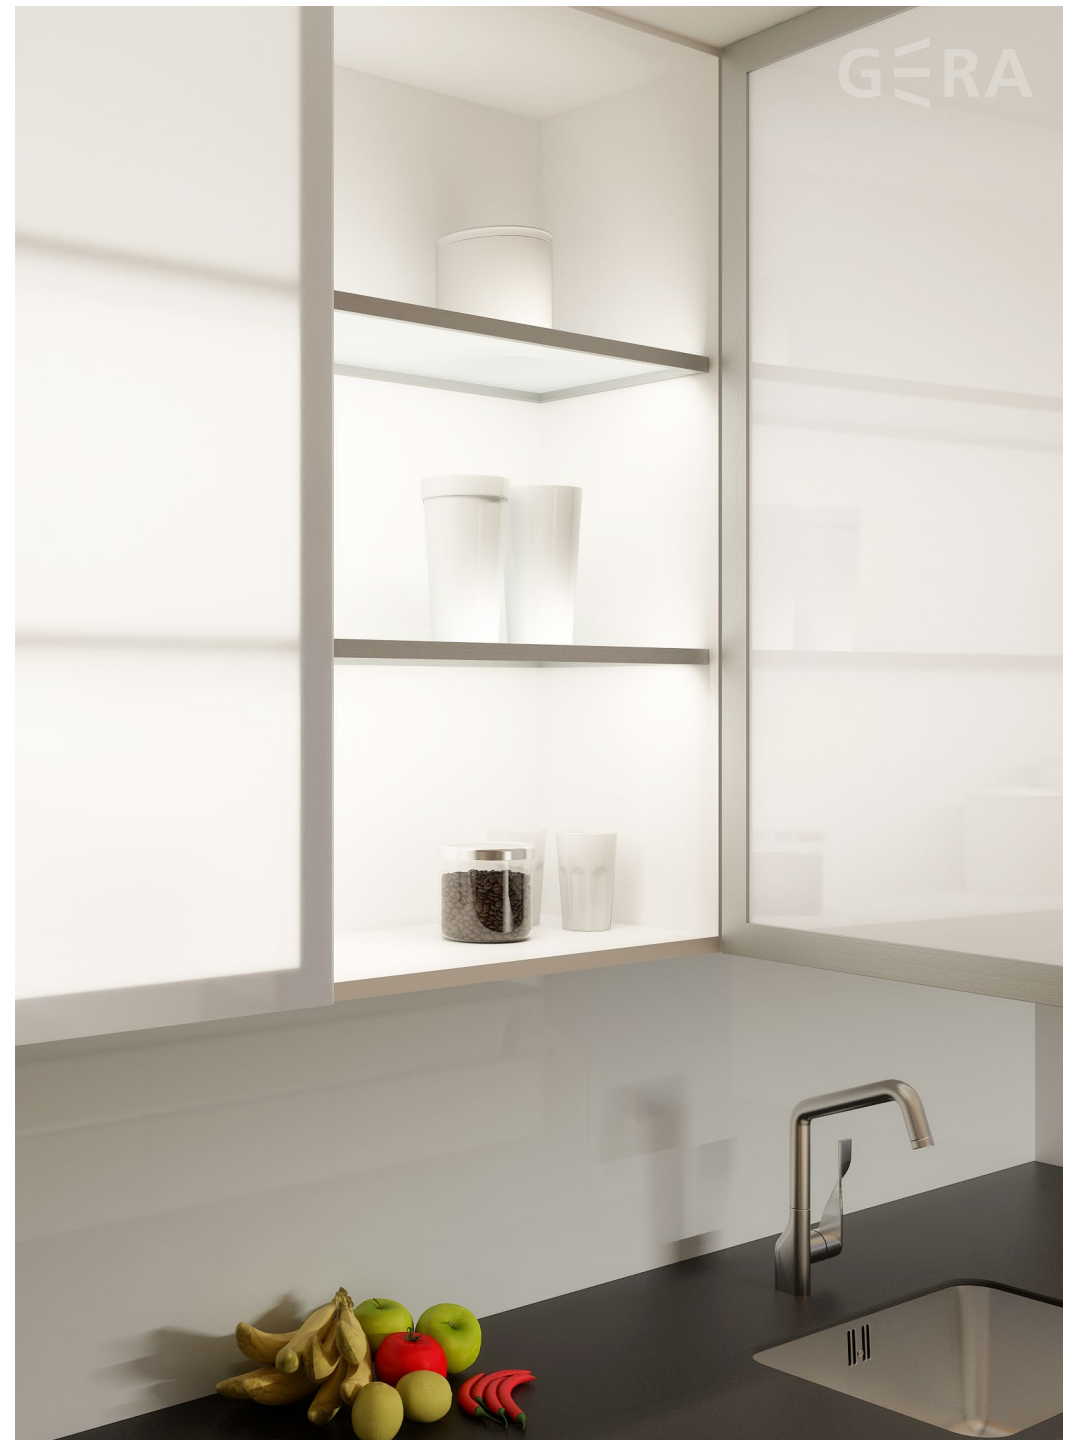

Leuchtende Bühne Der GERA Einlegeboden setzt Küchenutensilien, Gläser oder dekorative Accessoires gekonnt in Szene: Die satinierte Glasplatte wird von einem schlanken Aluminiumrahmen getragen, der das integrierte LED-Licht unauffällig und gleichmäßig verteilt.

Sämtliche Technik ist elegant im Rahmen verborgen – für eine einfache Integration in bestehende Küchenschränke, ganz ohne bauliche Anpassungen. Die stufenlos regulierbare Lichtfarbe und Helligkeit sorgen dabei jederzeit für die passende Atmosphäre – vom funktionalen Arbeitslicht bis hin zur stimmungsvollen Präsentation.

So wird der GERA Einlegeboden zur leuchtenden Bühne für alles, was in Ihrer Küche im besten Licht erscheinen soll.

Möbelleuchte
GERA Einlegeboden

Einsatzbereiche:
Regale – Schränke

Verfügbare Maße (B × T):
300 × 100 – 1200 × 650 mm

Oberflächen:
aluminium eloxiert, platina eloxiert

LED Weißadaption:
stufenlos 2700 – 4000 K

Traglast: 50 kg/m²

Optional stufenlos dimmbar

Einscheibensicherheitsglas satiniert

Hier finden Sie
alle technischen Daten
für Ihre Planung: