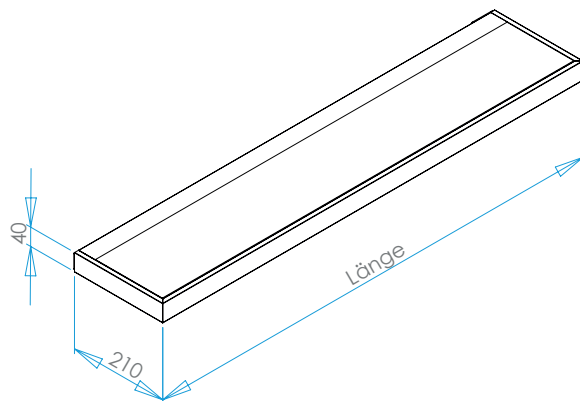

### Technische Informationen 18.03.2026

Leuchtenanschluss	mittig, direkt an Anschlussklemme Die Verbindung der Bords (Master/Slave) muss bauseits erfolgen.
Leuchtenmaße	210 x 1000 x 40 mm
Sondermaße	min. 600 mm max. 1200 mm
Traglast	5 kg
Oberfläche	aluminium eloxiert schwarz eloxiert
Einlegeböden	Glasboden satiniert 8 mm
Bodenmaße	978 x 159 x 8 mm
Ausstattung	Microknopfschalter Weißadaption - regelbar von warmweiß zu kaltweiß und dimmbar LED Band kann vom Nutzer gewechselt werden

Maße in mm