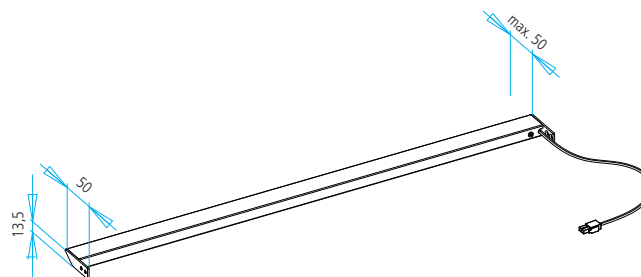

## Technische Informationen 10.04.2025

Leuchtenanschluss	links, Anschlussleitung 1,5 m mit Ministecker
Leuchtenlänge	minimal 411 mm maximal 1167 mm
Acrylabdeckung	wegen Wärmeausdehnung verkürzt geliefert
Oberfläche	aluminium eloxiert
Ausstattung	Innenschranksensor Abstand von der Schranktür zum Sensorschalter maximal 50 mm!

### Lichtverteilungsdiagramm

Kelvin	2700	4000	45°	Abstand
Lux	450	530	•	250 mm
	200	230	•	500 mm
	100	120	•	750 mm
	70	80	•	1000 mm

Nennspannung	24 VDC
Leuchtmittel	LED
Lichtfarbe	2700 K (warmweiß) 4000 K (neutralweiß)
Helligkeit	500 lm/m
Leistung	7,5 W/m
Farbwiedergabeindex	> 90 Ra
Energieeffizienzklasse	E
Schutzklasse	⏏
Schutzart	IP 20

Maße in mm