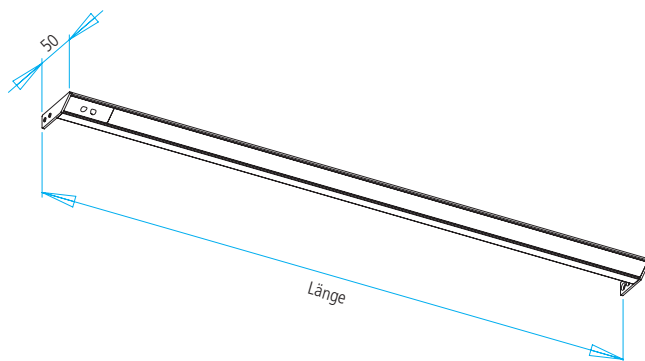

## Technische Informationen 10.04.2025

Leuchtenanschluss	links, Anschlussleitung 1,5 m mit Ministecker
Leuchtenlänge	minimal 411 mm maximal 1167 mm
Acrylabdeckung	wegen Wärmeausdehnung verkürzt geliefert
Oberfläche	aluminium eloxiert
Ausstattung	Innenschranksensor Abstand von der Schranktür zum Sensorschalter maximal 50 mm!

### Lichtverteilungsdiagramm

Kelvin	2700	4000	45°	Abstand
Lux	450	530	•	250 mm
	200	230	•	500 mm
	100	120	•	750 mm
	70	80	•	1000 mm

Nennspannung	24 VDC
Leuchtmittel	LED
Lichtfarbe	2700 K (warmweiß) 4000 K (neutralweiß)
Helligkeit	500 lm/m
Leistung	7,5 W/m
Farbwiedergabeindex	> 90 Ra
Energieeffizienzklasse	E
Schutzklasse	⏏
Schutzart	IP 20

Maße in mm