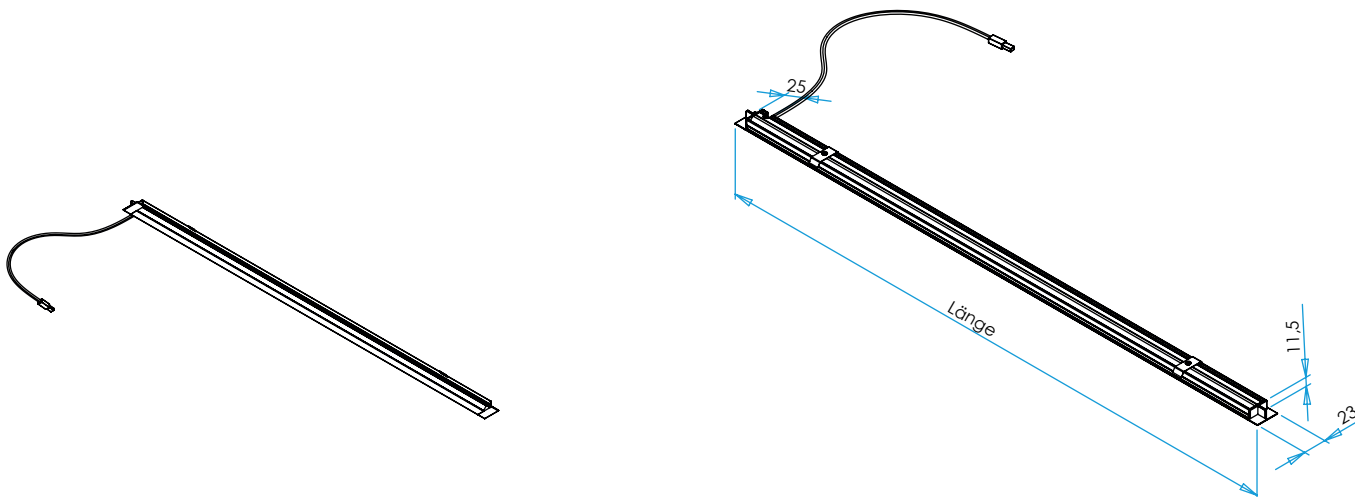

GERA Einbauleuchte abgewinkelt

www.gera-leuchten.de

Technische Informationen 18.03.2026

Leuchtenanschluss	links, Anschlussleitung 1,5 m mit Ministecker
Oberfläche	aluminium eloxiert
Ausstattung	Weißadaption regelbar von warmweiß zu neutralweiß und dimmbar über Fernbedienung
Empfohlenes Fräsmaß	22 x 10 x (Leuchtenlänge - 3mm) Das Fräsmaß ist dem Plattenmaterial individuell anzupassen!

Nennspannung	24V DC
Lichtfarbe Weißadaption	2700 K - 4000 K
Helligkeit	1000 lm/m
Leistung	14,5 W/m
Farbwiedergabeindex	> 90 Ra
Energieeffizienzklasse	E
Schutzklasse	ⓘ
Schutzart	IP 20

Maße in mm