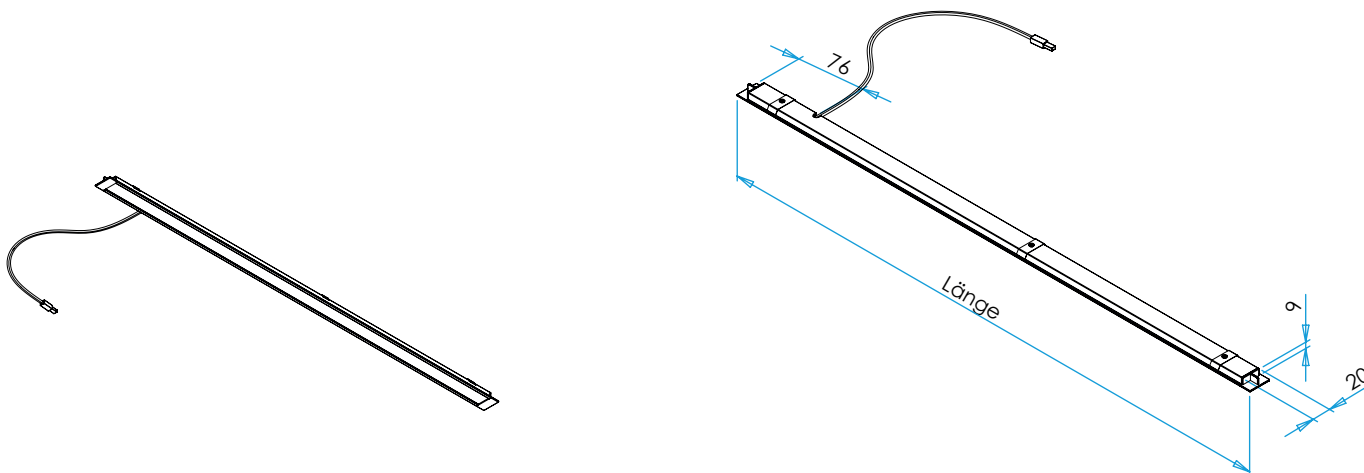

GERA Einbauleuchte flach

www.gera-leuchten.de

Technische Informationen 10.04.2025

Leuchtenanschluss	links, Anschlussleitung 1,5 m mit Ministecker
Oberfläche	aluminium eloxiert
Empfohlenes Fräsmaß	22 x 10 x (Leuchtenlänge - 3mm) Das Fräsmaß ist dem Plattenmaterial individuell anzupassen!
Ausstattung	Microknopfschalter Weißadaption regelbar von warmweiß zu neutralweiß LED Band kann vom Nutzer gewechselt werden

Lichtverteilungsdiagramm

Kelvin	2700	4000	120°	Abstand
Lux	2100	2360	•	250 mm
	930	1010	•	500 mm
	510	580	•	750 mm
	330	360	•	1000 mm

Nennspannung	24V DC
Lichtfarbe Weißadaption	2700 K - 4000 K
Helligkeit	1400 lm/m
Leistung	19 W/m
Farbwiedergabeindex	> 90 Ra
Energieeffizienzklasse	E
Schutzklasse	III
Schutzart	IP 20

Maße in mm