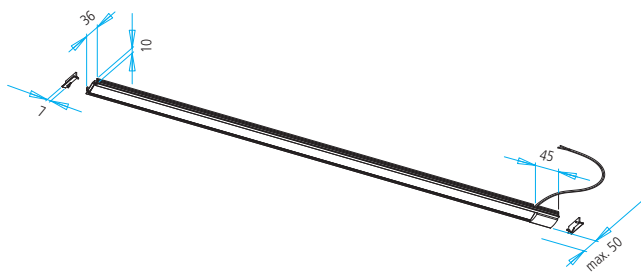

### Technische Informationen 04.07.2024

Leuchtenanschluss	links, Anschlussleitung 1,5 m mit Ministecker
Leuchtenlänge	minimal 300 mm maximal 4000 mm
Oberfläche	aluminium eloxiert platina eloxiert
Empfohlenes Fräsmaß	35,8 x 10,5 x (Leuchtenlänge - 6 mm) Das Fräsmaß ist dem Plattenmaterial individuell anzupassen!
Ausstattung	Farbadaption - regelbar über gesamtes Farbspektrum und dimmbar über Fernbedienung oder Sensor zum berührungslosen Schalten und Dimmen Innenschranksensor Abstand von der Schranktür zum Sensorschalter maximal 50 mm! LED Band kann vom Nutzer gewechselt werden

### Lichtverteilungsdiagramm

Kelvin	2700	4000	95°	Abstand
Lux	2680	2920	•	250 mm
	1200	1310	•	500 mm
	640	700	•	750 mm
	410	450	•	1000 mm

Nennspannung	24 V
Leuchtmittel	LED
Lichtfarbe	2700 K (warmweiß) 4000 K (neutralweiß)
Helligkeit	1400 lm/m
Leistung	19 W/m
Lichtfarbe Farbadaption	gesamtes Farbspektrum
Helligkeit	1000 lm/m
Leistung	20 W/m
Farbwiedergabeindex	> 90 Ra
Energieeffizienzklasse	E
Schutzklasse	⚡
Schutzart	IP 20

Maße in mm