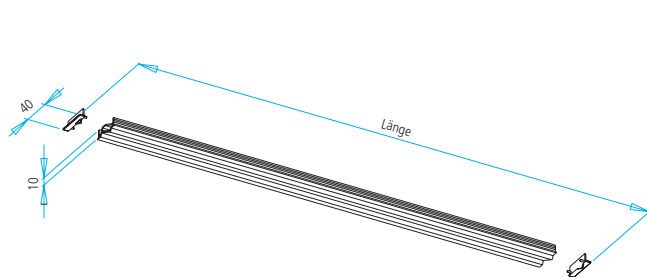

### Technische Informationen 04.07.2024

Leuchtenanschluss	links, Anschlussleitung 1,5 m mit Ministecker
Leuchtenlänge	minimal 300 mm maximal 4000 mm
Oberfläche	aluminium eloxiert platina eloxiert
Empfohlenes Fräsmaß	35,8 x 10,5 x (Leuchtenlänge - 6 mm) Das Fräsmaß ist dem Plattenmaterial individuell anzupassen!
Ausstattung	Farbadaption - regelbar über gesamtes Farbspektrum und dimmbar über Fernbedienung oder Sensor zum berührungslosen Schalten und Dimmen Innenschranksensor Abstand von der Schranktür zum Sensorschalter maximal 50 mm! LED Band kann vom Nutzer gewechselt werden

### Lichtverteilungsdiagramm

Kelvin	2700	4000	95°	Abstand
Lux	2680	2920	•	250 mm
	1200	1310	•	500 mm
	640	700	•	750 mm
	410	450	•	1000 mm

Nennspannung	24 V
Leuchtmittel	LED
Lichtfarbe	2700 K (warmweiß) 4000 K (neutralweiß)
Helligkeit	1400 lm/m
Leistung	19 W/m
Lichtfarbe Farbadaption	gesamtes Farbspektrum
Helligkeit	1000 lm/m
Leistung	20 W/m
Farbwiedergabeindex	> 90 Ra
Energieeffizienzklasse	E
Schutzklasse	⚡
Schutzart	IP 20

Maße in mm