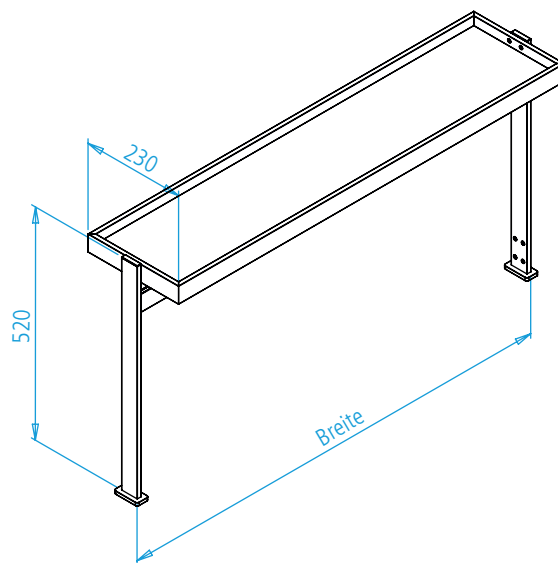

GERA Lucina Up

www.gera-leuchten.de

Technische Informationen 17.02.2026

Leuchtenanschluss	links/rechts
Belastbarkeit	15 kg
Leuchtenmaße	600 x 520 x 230 mm (BxHxT) 1000 x 520 x 230 mm (BxHxT)
Sondermaße	auf Anfrage
Acrylabdeckung	wegen Wärmeausdehnung verkürzt geliefert
Oberfläche	aluminium eloxiert platina eloxiert schwarz eloxiert
Ausstattung	Weißadaption - regelbar von warmweiß zu kaltweiß und dimmbar über Sensorschalter Einscheibensicherheitsglas satiniert

Lichtverteilungsdiagramm

Kelvin	2700	4000	120°	Abstand
Lux	2100	2360	•	250 mm
	930	1010	•	500 mm
	510	580	•	750 mm
	330	360	•	1000 mm

Nennspannung	230 V, 50 – 60 Hz
Leuchtmittel	LED
Lichtfarbe Weißadaption	2700 K - 6500 K
Helligkeit unten	1400 lm/m
Helligkeit oben	1400 lm/m
Leistung	je 19 W/m
Farbwiedergabeindex	> 90 Ra
Energieeffizienzklasse	E
Schutzklasse	⚡
Schutzart	IP 20

Maße in mm