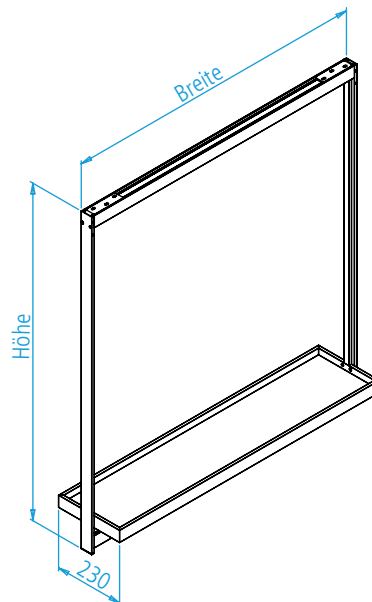

## Technische Informationen 17.02.2026

Leuchtenanschluss	mittig
Belastbarkeit	15 kg
Leuchtenmaße	600 x 880 x 230 mm (BxHxT) 600 x 1080 x 230 mm (BxHxT) 1000 x 880 x 230 mm (BxHxT) 1000 x 1080 x 230 mm (BxHxT)
Sondermaße	auf Anfrage
Acrylabdeckung	wegen Wärmeausdehnung verkürzt geliefert
Oberfläche	aluminium eloxiert platina eloxiert schwarz eloxiert
Ausstattung	Weißadaption - regelbar von warmweiß zu kaltweiß und dimmbar über Sensorschalter Einscheibensicherheitsglas satiniert

### Lichtverteilungsdiagramm

Kelvin	2700	4000	120°	Abstand
<b>Lux</b>	2100	2360	•	250 mm
	930	1010	•	500 mm
	510	580	•	750 mm
	330	360	•	1000 mm

Nennspannung	230 V, 50 – 60 Hz
Leuchtmittel	LED
Lichtfarbe Weißadaption	2700 K - 6500 K
Helligkeit unten	1400 lm/m
Helligkeit oben	1400 lm/m
Leistung	je 19 W/m
Farbwiedergabeindex	> 90 Ra
Energieeffizienzklasse	E
Schutzklasse	⚡
Schutzart	IP 20

Maße in mm