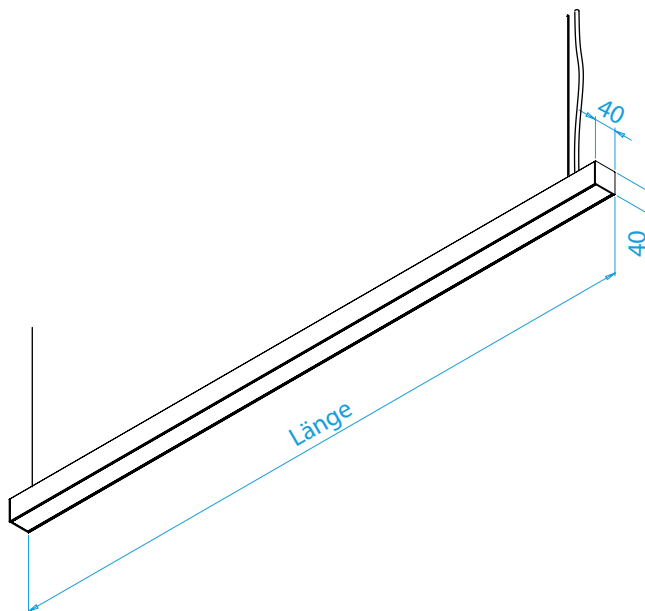

## Technische Informationen 01.04.2025

Leuchtenanschluss	Anschlussleitung
Leuchtenmaße	1200   1500   1800   x 40 x 40 mm 2100   2400   x 40 x 40 mm
Sonderlängen	min. 1200 mm, max. 5500 mm
Acrylabdeckung	wegen Wärmeausdehnung verkürzt geliefert
Acryl oben	Opal
Acryl unten	Mikroprismenabdeckung UGR 21 Rasterabdeckung UGR17
Oberfläche	schwarz eloxiert platina eloxiert aluminium eloxiert sonnengelb lackiert sediment lackiert havannametallic lackiert sandgold lackiert
Ausstattung Funk	Weißadaption - regelbar von warmweiß zu kaltweiß und dimmbar über Fernbedienung und/oder Zigbee Funk, kompatibel zu vielen Smart-Home-Systemen
Ausstattung DALI	2700K oder 4000K, dimmbar über DALI Steuerung

### Lichtverteilungsdiagramm

Kelvin	2700	4000	120°	Abstand
Lux	2100	2360	•	250 mm
	930	1010	•	500 mm
	510	580	•	750 mm
	330	360	•	1000 mm

Nennspannung	230 V, 50 – 60 Hz
Leuchtmittel	LED
Lichtfarbe	2700 - 4000 K
Farbwiedergabeindex	> 90 Ra
Energieeffizienzklasse	D
Leuchtmittel oben	Helligkeit ca. 1200 lm/m
Leistung	14,5 W/m
Leuchtmittel unten	UGR 21 (Mikroprismenabdeckung)
Helligkeit	ca. 1200 lm/m
Leistung	14,5 W/m
Leuchtmittel unten	UGR 17 (Rasterabdeckung)
Helligkeit	ca. 1200 lm/m
Leistung	34 W/m
Schutzklasse	⊓
Schutzart	IP 20

Maße in mm